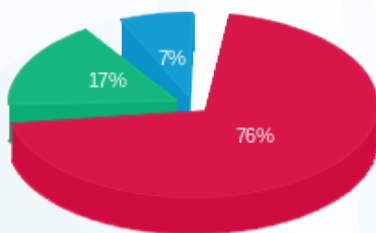

05/07/21 תאריך הפקה:
30/06/21 תאריך קריאה נוכחית:
01/06/21 תאריך קריאה קודמת:

שם דייר: צומת ספרים
שם אתר: רמות מול זכרון

לקוח/ה נכבד/ה, אנו מתכבדים להגיש את חישוב צריכת החשמל לתקופה 01/06/21 - 30/06/21:

צומת ספרים - 1 - 16254231 (3x250)

סוג תעריף	סוג צריכה	קריאה קודמת	קריאה נוכחית	סה"כ צריכה בקוט"ש	מחיר לקוט"ש בא"ג	סה"כ לתשלום
פרטי חשבון עבור תאריכים:						
777	פסגה	01/06/21	30/06/21	1,401.60	43.79	613.76 ₪
778	גבע	20,844.80	21,213.20	368.40	36.65	135.02 ₪
779	שפל	17,337.60	17,526.40	188.80	30.60	57.77 ₪

סה"כ לדייר:

פסגה	גבע	שפל	סה"כ	שיא ביקוש
1,401.60	368.40	188.80	1,958.80	10.85
613.76 ₪	135.02 ₪	57.77 ₪	806.55 ₪	

סה"כ צריכה
סה"כ לתשלום

211.60 ₪	תשלום קבוע	
45.65 ₪	תשלום עבור גודל חיבור ב KVA (3x250)	
1,063.81 ₪	סה"כ לתשלום	לא כולל מע"מ

התפלגות חיוב בש"ח לפי תעו"ז