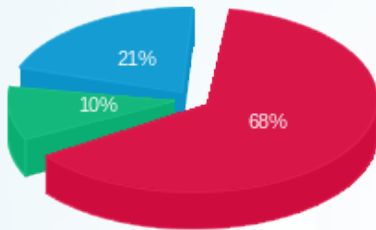

סה"כ לדירה:

פסגה	גבע	שפל	סה"כ	שיא ביקוש
17,939.75	3,281.00	8,085.25	29,306.00	48.36
7,855.82 ₪	1,202.49 ₪	2,474.09 ₪	11,532.39 ₪	

סה"כ צריכה

סה"כ לתשלום

211.60 ₪	תשלום קבוע תשלום עבור גודל חיבור בKVA (3x1600) סה"כ מע"מ 17.00%	
292.18 ₪		
12,036.17 ₪		
2,046.15 ₪		
14,082.32 ₪	סה"כ לתשלום	כולל מע"מ

התפלגות חיוב בש"ח לפי תעו"ז