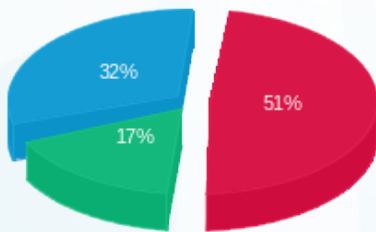

08/07/21 תאריך הפקה:
30/06/21 תאריך קריאה נוכחית:
01/06/21 תאריך קריאה קודמת:

שם דייר: פלאפון
שם אתר: מדיקל קאר בת ים

לקוח/ה נכבד/ה, אנו מתכבדים להגיש את חישוב צריכת החשמל לתקופה 01/06/21 - 30/06/21:

פלאפון - 1 - 18247122 (0x0)

סוג תעריף	סוג צריכה	קריאה קודמת	קריאה נוכחית	סה"כ צריכה בקוט"ש	מחיר לקוט"ש בא"ג	סה"כ לתשלום
		01/06/21	30/06/21			
777	פסגה	13,188.40	15,236.10	2,047.70	43.79	896.69 ₪
778	גבע	6,536.00	7,366.20	830.20	36.65	304.27 ₪
779	שפל	20,901.60	22,763.30	1,861.70	30.60	569.68 ₪

סה"כ לדיר:

פסגה	גבע	שפל	סה"כ	שיא ביקוש
2,047.70	830.20	1,861.70	4,739.60	8.30
896.69 ₪	304.27 ₪	569.68 ₪	1,770.64 ₪	

סה"כ צריכה
סה"כ לתשלום

45.00 ₪	תשלום קבוע	
0.00 ₪	תשלום עבור גודל חיבור בKVA (0x0)	
1,815.64 ₪	סה"כ לתשלום	לא כולל מע"מ

התפלגות חיוב בש"ח לפי תעו"ז