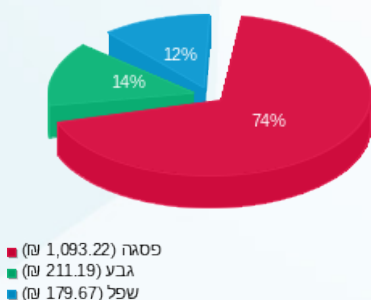

08/07/21 תאריך הפקה:
30/06/21 תאריך קריאה נוכחית:
01/06/21 תאריך קריאה קודמת:

שם דייר: משולש קומה 34 מכון רביד
שם אתר: מרכז עזריאלי תל אביב

לקוח/ה נכבד/ה, אנו מתכבדים להגיש את חישוב צריכת החשמל לתקופה 01/06/21 - 30/06/21:

משולש קומה 34 מכון רביד - 8 - 00015925(3x100)

סוג תעריף	סוג צריכה	קריאה קודמת	קריאה נוכחית	סה"כ צריכה בקוט"ש	מחיר לקוט"ש בא"ג	סה"כ לתשלום
			30/06/21	01/06/21	פרטי חשבון עבור תאריכים:	
777	פסגה	222,687.49	223,637.37	949.88	43.79	415.95 ₪
778	גבע	139,129.99	139,352.39	222.39	36.65	81.51 ₪
779	שפל	176,507.64	176,992.30	484.67	30.60	148.31 ₪

מ"א

סוג תעריף	סוג צריכה	קריאה קודמת	קריאה נוכחית	סה"כ צריכה בקוט"ש	מחיר לקוט"ש בא"ג	סה"כ לתשלום
			30/06/21	01/06/21	פרטי חשבון עבור תאריכים:	
777	פסגה			1,546.630	43.79	677.27 ₪
778	גבע			353.828	36.65	129.68 ₪
779	שפל			102.504	30.60	31.37 ₪

סה"כ לדירה:

פסגה	גבע	שפל	סה"כ	שיא ביקוש
2,496.51	576.22	587.17	3,659.90	4.50
₪ 1,093.22	₪ 211.19	₪ 179.67	₪ 1,484.08	

סה"כ צריכה
סה"כ לתשלום

₪ 211.60	תשלום קבוע	
₪ 18.26	תשלום עבור גודל חיבור בKVA (3x100)	
₪ 1,713.94	סה"כ לתשלום	לא כולל מע"מ

התפלגות חיוב בש"ח לפי תע"ז