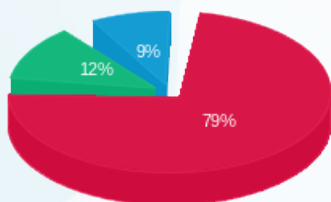

**מ"א**

סוג תעריף	סוג צריכה	קריאה קודמת	קריאה נוכחית	סה"כ צריכה בקוט"ש	מחיר לקוט"ש בא"ג	סה"כ לתשלום
פרטי חשבון עבור תאריכים:						
777	פסגה	01/06/21	12/06/21	59.164	43.79	25.91 ₪
778	גבע			10.520	36.65	3.86 ₪
779	שפל			0.330	30.60	0.10 ₪

**סה"כ לדירה:**

פסגה	גבע	שפל	סה"כ	שיא ביקוש
130.79	23.74	20.61	175.14	1.66
₪ 57.27	₪ 8.70	₪ 6.31	₪ 72.28	

סה"כ צריכה

סה"כ לתשלום

211.60 ₪	<b>תשלום קבוע</b>	
2.92 ₪	<b>תשלום עבור גודל חיבור בKVA (3x40)</b>	
286.80 ₪	<b>סה"כ לתשלום</b>	<b>לא כולל מע"מ</b>

התפלגות חיוב בש"ח לפי תע"ז

■ פסגה (57.27 ₪)  
■ גבע (8.70 ₪)  
■ שפל (6.31 ₪)

הסטוריית צריכה בקוט"ש

■ פסגה ■ גבע ■ שפל