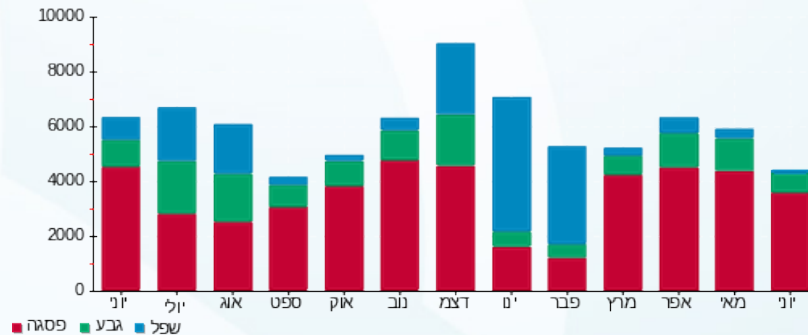

**מ"א**

סוג תעריף	סוג צריכה	קריאה קודמת	קריאה נוכחית	סה"כ צריכה בקוט"ש	מחיר לקוט"ש בא"ג	סה"כ לתשלום
פרטי חשבון עבור תאריכים:						
777	פסגה	01/06/21	12/06/21	59.164	43.79	25.91 ₪
778	גבע			10.520	36.65	3.86 ₪
779	שפל			0.330	30.60	0.10 ₪

**סה"כ לדירה:**

פסגה	גבע	שפל	סה"כ	שיא ביקוש
130.79	23.74	20.61	175.14	1.66
₪ 57.27	₪ 8.70	₪ 6.31	₪ 72.28	

סה"כ צריכה

סה"כ לתשלום

211.60 ₪	<b>תשלום קבוע</b>	
2.92 ₪	<b>תשלום עבור גודל חיבור בKVA (3x40)</b>	
286.80 ₪	<b>סה"כ לתשלום</b>	<b>לא כולל מע"מ</b>

התפלגות חיוב בש"ח לפי תע"ז

■ פסגה (57.27 ₪)  
■ גבע (8.70 ₪)  
■ שפל (6.31 ₪)

הסטוריית צריכה בקוט"ש

■ פסגה ■ גבע ■ שפל