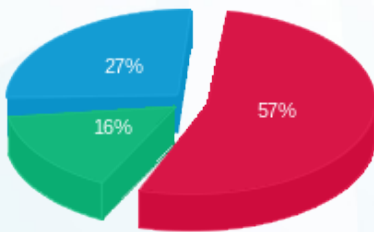

08/07/21 תאריך הפקה:
30/06/21 תאריך קריאה נוכחית:
01/06/21 תאריך קריאה קודמת:

שם דייר: עגול קומה 49 מרכז מבקרים חיוני
שם אתר: מרכז עזריאלי תל אביב

לקוח/ה נכבד/ה, אנו מתכבדים להגיש את חישוב צריכת החשמל לתקופה 01/06/21 - 30/06/21:

עגול קומה 49 מרכז מבקרים חיוני - 6 - 00015934(3x25)

סוג תעריף	סוג צריכה	קריאה קודמת	קריאה נוכחית	סה"כ צריכה בקוט"ש	מחיר לקוט"ש בא"ג	סה"כ לתשלום
פרטי חשבון עבור תאריכים:						
777	פסגה	01/06/21	30/06/21	510.02	43.79	223.34 ₪
778	גבע	14,990.73	15,162.04	171.31	36.65	62.78 ₪
779	שפל	39,825.29	40,171.97	346.68	30.60	106.08 ₪

סה"כ לדייר:

פסגה	גבע	שפל	סה"כ	שיא ביקוש
510.02	171.31	346.68	1,028.00	2.20
223.34 ₪	62.78 ₪	106.08 ₪	392.20 ₪	

סה"כ צריכה
סה"כ לתשלום

211.60 ₪	תשלום קבוע	
4.57 ₪	תשלום עבור גודל חיבור בKVA (3x25)	
608.37 ₪	סה"כ לתשלום	לא כולל מע"מ

התפלגות חיוב בש"ח לפי תע"ז