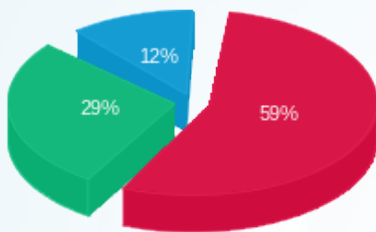

סה"כ לדירה:

פסגה	גבע	שפל	סה"כ	שיא ביקוש
61,671.11	36,421.13	18,171.14	116,263.38	84.40
₪ 27,005.78	₪ 13,348.34	₪ 5,560.37	₪ 45,914.49	

סה"כ צריכה

סה"כ לתשלום

₪ 0.00	תשלום קבוע	
₪ 0.00	תשלום עבור גודל חיבור בKVA (0x0)	
₪ 45,914.49	סה"כ לתשלום	לא כולל מע"מ

התפלגות חיוב בש"ח לפי תע"ז