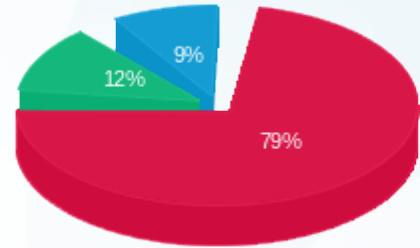

מס	מזהה דייר	שם דייר	מספר מונה / קבוצה	פסגה Kwh	גבע Kwh	שפל Kwh	סה"כ צריכה בקוטי"ש	שיא ביקוש	מקדם הספק
		הפרש בקוט"ש				-116,653.55	-99,557.10		
		הפרש באחוזים				-98.49%	-84.05%		

- פסגה (Kwh 14,861.15)
- גבע (Kwh 2,235.30)
- שפל (Kwh 1,794.45)