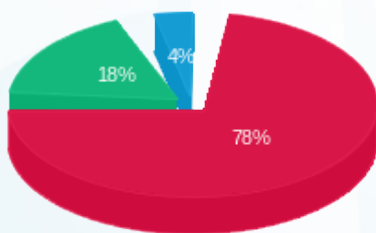

סה"כ לדייר:

פסגה	גבע	שפל	סה"כ	שיא ביקוש
682.20	184.70	46.70	913.60	0.20
298.74 ₪	67.69 ₪	14.29 ₪	380.72 ₪	

סה"כ צריכה

סה"כ לתשלום

211.60 ₪	תשלום קבוע	
0.00 ₪	תשלום עבור גודל חיבור בKVA (0x0)	
592.32 ₪	סה"כ לתשלום	לא כולל מע"מ

התפלגות חיוב בש"ח לפי תע"ז

- פסגה (298.74 ₪) 78%
- גבע (67.69 ₪) 18%
- שפל (14.29 ₪) 4%

הסטוריית צריכה בקוט"ש