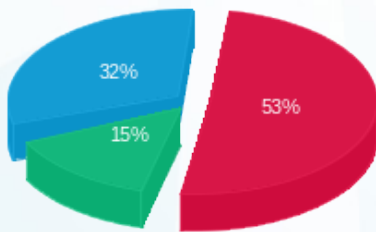

11/07/21 תאריך הפקה:
30/06/21 תאריך קריאה נוכחית:
01/06/21 תאריך קריאה קודמת:

שם דייר: סטקיה ציון הגדול - מחסן
שם אתר: קניון רמות

לקוח/ה נכבד/ה, אנו מתכבדים להגיש את חישוב צריכת החשמל לתקופה 01/06/21 - 30/06/21:

סטקיה ציון הגדול - מחסן - 2 - 16193911(0x0)

סה"כ לתשלום	מחיר לקוט"ש בא"ג	סה"כ צריכה בקוט"ש	קריאה נוכחית	קריאה קודמת	סוג צריכה	סוג תעריף
			30/06/21	01/06/21		פרטי חשבון עבור תאריכים:
₪ 325.89	43.79	744.20	21,919.20	21,175.00	פסגה	777
₪ 90.23	36.65	246.20	11,034.70	10,788.50	גבע	778
₪ 196.33	30.60	641.60	34,554.00	33,912.40	שפל	779

סה"כ לדייר:

שיא ביקוש	סה"כ	שפל	גבע	פסגה
4.53	1,632.00	641.60	246.20	744.20
	₪ 612.45	₪ 196.33	₪ 90.23	₪ 325.89

סה"כ צריכה
סה"כ לתשלום

₪ 211.60	תשלום קבוע	
₪ 0.00	תשלום עבור גודל חיבור בKVA (0x0)	
₪ 824.05	סה"כ לתשלום	לא כולל מע"מ

התפלגות חיוב בש"ח לפי תעו"ז