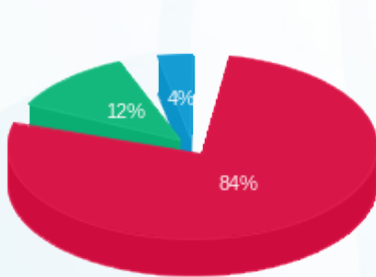

11/07/21 תאריך הפקה:
30/06/21 תאריך קריאה נוכחית:
01/06/21 תאריך קריאה קודמת:

שם דייר: סיטבון
שם אתר: קניון רמות

לקוח/ה נכבד/ה, אנו מתכבדים להגיש את חישוב צריכת החשמל לתקופה 01/06/21 - 30/06/21:

סיטבון - 3 - 19051944(3x63)

סה"כ לתשלום	מחיר לקוט"ש בא"ג	סה"כ צריכה בקוט"ש	קריאה נוכחית	קריאה קודמת	סוג צריכה	סוג תעריף
			30/06/21	01/06/21	פרטי חשבון עבור תאריכים:	
₪ 552.41	43.79	1,261.50	4,204.40	2,942.90	פסגה	777
₪ 79.09	36.65	215.80	630.60	414.80	גבע	778
₪ 22.93	30.60	74.95	804.20	729.25	שפל	779

סה"כ לדייר:

שיא ביקוש	סה"כ	שפל	גבע	פסגה
9.21	1,552.25	74.95	215.80	1,261.50
	₪ 654.44	₪ 22.93	₪ 79.09	₪ 552.41

סה"כ צריכה
סה"כ לתשלום

₪ 211.60	תשלום קבוע	
₪ 11.50	תשלום עבור גודל חיבור בKVA (3x63)	
₪ 877.54	סה"כ לתשלום	לא כולל מע"מ

התפלגות חיוב בש"ח לפי תעו"ז