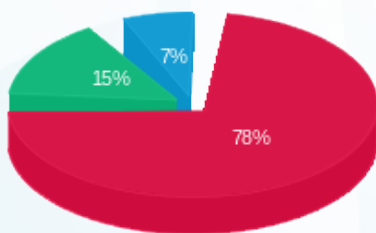

11/07/21 תאריך הפקה:
30/06/21 תאריך קריאה נוכחית:
01/06/21 תאריך קריאה קודמת:

שם דייר: קומה 03 - חשמל ברמות 311
שם אתר: קניון רמות

לקוח/ה נכבד/ה, אנו מתכבדים להגיש את חישוב צריכת החשמל לתקופה **01/06/21 - 30/06/21**:

קומה 3 - חשמל ברמות 311 - 12 - 18029705 (3x80)

סוג תעריף	סוג צריכה	קריאה קודמת	קריאה נוכחית	סה"כ צריכה בקוט"ש	מחיר לקוט"ש בא"ג	סה"כ לתשלום
פרטי חשבון עבור תאריכים:						
777	פסגה	01/06/21	30/06/21	1,266.70	43.79	554.69 ₪
778	גבע	4,995.00	5,283.30	288.30	36.65	105.66 ₪
779	שפל	7,986.00	8,141.90	155.90	30.60	47.71 ₪

סה"כ לדייר:

פסגה	גבע	שפל	סה"כ	שיא ביקוש
1,266.70	288.30	155.90	1,710.90	12.79
₪ 554.69	₪ 105.66	₪ 47.71	₪ 708.06	

סה"כ צריכה
סה"כ לתשלום

211.60 ₪	תשלום קבוע	
14.61 ₪	תשלום עבור גודל חיבור בKVA (3x80)	
934.26 ₪	סה"כ לתשלום	לא כולל מע"מ

התפלגות חיוב בש"ח לפי תעו"ז