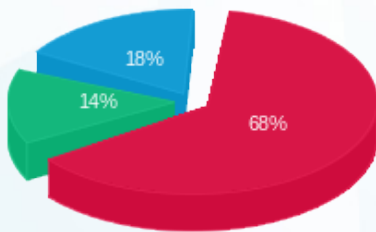

11/07/21 תאריך הפקה:
30/06/21 תאריך קריאה נוכחית:
01/06/21 תאריך קריאה קודמת:

שם דייר: רב קו = אגד
שם אתר: קניון רמות

לקוח/ה נכבד/ה, אנו מתכבדים להגיש את חישוב צריכת החשמל לתקופה 01/06/21 - 30/06/21:

רב קו=אגד - 8 - 81017925(0x0)

סוג תעריף	סוג צריכה	קריאה קודמת	קריאה נוכחית	סה"כ צריכה בקוט"ש	מחיר לקוט"ש בא"ג	סה"כ לתשלום
פרטי חשבון עבור תאריכים:						
777	פסגה	01/06/21	30/06/21	755.30	43.79	330.75 ₪
778	גבע	20,148.80	20,340.10	191.30	36.65	70.11 ₪
779	שפל	51,595.60	51,880.10	284.50	30.60	87.06 ₪

סה"כ לדייר:

פסגה	גבע	שפל	סה"כ	שיא ביקוש
755.30	191.30	284.50	1,231.10	4.30
₪ 330.75	₪ 70.11	₪ 87.06	₪ 487.91	

סה"כ צריכה
סה"כ לתשלום

211.60 ₪	תשלום קבוע	
0.00 ₪	תשלום עבור גודל חיבור בKVA (0x0)	
699.51 ₪	סה"כ לתשלום	לא כולל מע"מ

התפלגות חיוב בש"ח לפי תעו"ז