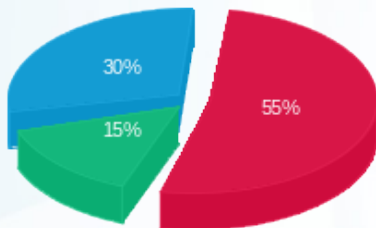

ציבורי

סה"כ לתשלום	מחיר לקוט"ש בא"ג	סה"כ צריכה בקוט"ש	קריאה נוכחית	קריאה קודמת	סוג צריכה	סוג תעריף
204.83 ₪	96.41	212.462			פסגה	777
89.61 ₪	45.00	199.135			גבע	778
129.05 ₪	31.59	408.528			שפל	779

סה"כ לדירה:

שיא ביקוש	סה"כ	שפל	גבע	פסגה	סה"כ צריכה
48.32	19,006.98	7,471.46	2,968.88	8,566.64	סה"כ לתשלום
	7,694.63 ₪	2,306.98 ₪	1,155.34 ₪	4,232.31 ₪	

300.00 ₪	תשלום קבוע	
40.72 ₪	תשלום עבור גודל חיבור ב KVA (3x223)	
8,035.35 ₪	סה"כ לתשלום	לא כולל מע"מ

התפלגות חיוב בש"ח לפי תע"ז