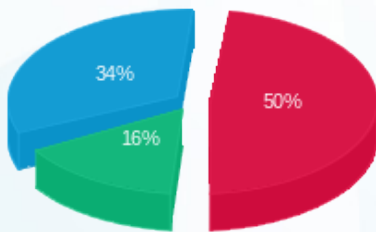

14/07/21 תאריך הפקה:
30/06/21 תאריך קריאה נוכחית:
01/06/21 תאריך קריאה קודמת:

שם דייר: תאורת חניון - ראשי שדה בלתי חיוני
שם אתר: עזריאלי חולון 2

לקוח/ה נכבד/ה, אנו מתכבדים להגיש את חישוב צריכת החשמל לתקופה 01/06/21 - 30/06/21:

קומה 0 בזק לוח ראשי שדה חיוני - 1 - 19051823(3x160)

סוג תעריף	סוג צריכה	קריאה קודמת	קריאה נוכחית	סה"כ צריכה בקוט"ש	מחיר לקוט"ש בא"ג	סה"כ לתשלום
		01/06/21	30/06/21			
777	פסגה	3,050.40	3,466.40	416.00	43.79	182.17 ₪
778	גבע	1,424.80	1,582.00	157.20	36.65	57.61 ₪
779	שפל	4,771.60	5,173.20	401.60	30.60	122.89 ₪

סה"כ לדיר:

פסגה	גבע	שפל	סה"כ	שיא ביקוש
416.00	157.20	401.60	974.80	1.55
182.17 ₪	57.61 ₪	122.89 ₪	362.67 ₪	

סה"כ צריכה
סה"כ לתשלום

211.60 ₪	תשלום קבוע	
29.22 ₪	תשלום עבור גודל חיבור בKVA (3x160)	
603.49 ₪	סה"כ לתשלום	לא כולל מע"מ

התפלגות חיוב בש"ח לפי תעו"ז