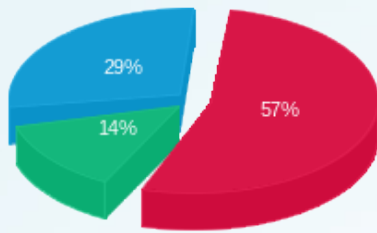

התפלגות חיוב בש"ח לפי תעו"ז