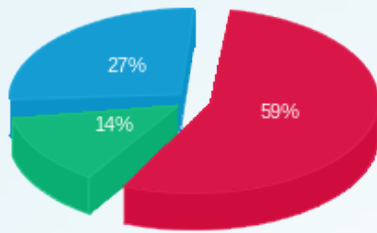

התפלגות חיוב בש"ח לפי תעו"ז