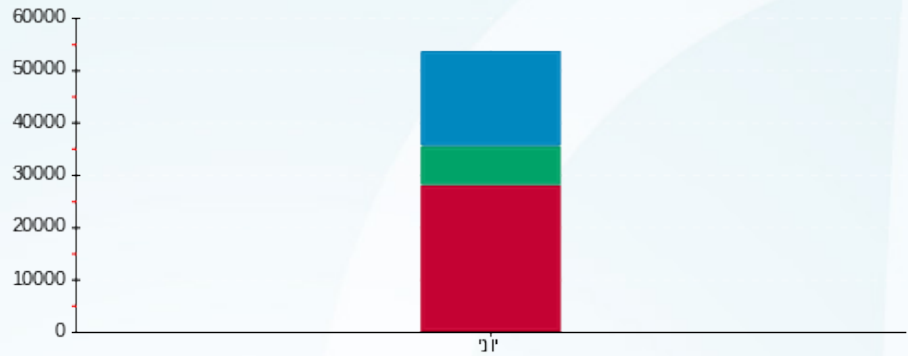

הסטוריית צריכה בקוט"ש