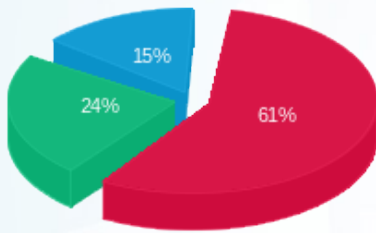

יחידת 3 - (0x0)16193811 - DX 1.7

סה"כ לתשלום	מחיר לקוט"ש בא"ג	סה"כ צריכה בקוט"ש	קריאה נוכחית	קריאה קודמת	סוג צריכה	סוג תעריף
			30/06/21	01/06/21	פרטי חשבון עבור תאריכים:	
2,668.66 ₪	45.38	5,880.70	107,629.30	101,748.60		517

סה"כ לדירה:

שיא ביקוש	סה"כ
38.39	177,213.20
	80,419.35 ₪

21.03 ₪	תשלום קבוע	
0.00 ₪	תשלום עבור גודל חיבור בKVA (0x0)	
80,440.38 ₪	סה"כ לתשלום	לא כולל מע"מ

התפלגות חיוב בש"ח לפי תעו"ז