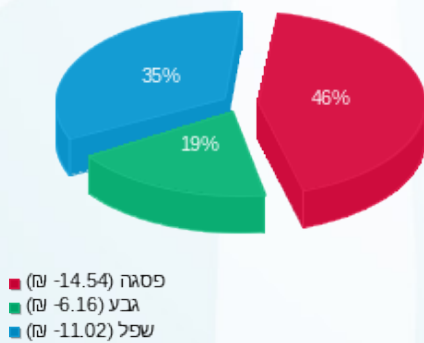

15/07/21 תאריך הפקה:
14/06/21 תאריך קריאה נוכחית:
01/06/21 תאריך קריאה קודמת:

שם דייר: אגף C קרקע
שם אתר: קשת מוטורולה

לקוח/ה נכבד/ה, אנו מתכבדים להגיש את חישוב צריכת החשמל לתקופה 01/06/21 - 14/06/21:

אגף C קרקע - 3 - 20004258 (3x160)

סוג תעריף	סוג צריכה	קריאה קודמת	קריאה נוכחית	סה"כ צריכה בקוט"ש	מחיר לקוט"ש בא"ג	סה"כ לתשלום
פרטי חשבון עבור תאריכים:						
777	פסגה	01/06/21	14/06/21	-33.20	43.79	14.54 ₪
778	גבע	16.80	0.00	-16.80	36.65	6.16 ₪
779	שפל	36.00	0.00	-36.00	30.60	11.02 ₪

סה"כ לדייר:

פסגה	גבע	שפל	סה"כ	שיא ביקוש
-33.20	-16.80	-36.00	-86.00	0.74
14.54 ₪	6.16 ₪	11.02 ₪	31.71 ₪	

סה"כ צריכה
סה"כ לתשלום

211.60 ₪	תשלום קבוע	
13.64 ₪	תשלום עבור גודל חיבור בKVA (3x160)	
193.52 ₪	סה"כ	
32.90 ₪	מע"מ 17.00%	
226.42 ₪	סה"כ לתשלום	כולל מע"מ

התפלגות חיוב בש"ח לפי תעו"ז