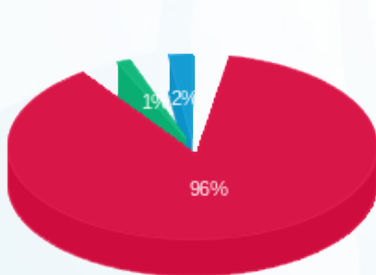

20/07/21 תאריך הפקה:
08/06/21 תאריך קריאה נוכחית:
01/05/21 תאריך קריאה קודמת:

שם דייר: וולמדיה
שם אתר: מרכז בית סלע

לקוח/ה נכבד/ה, אנו מתכבדים להגיש את חישוב צריכת החשמל לתקופה 08/06/21 - 01/05/21:

וולמדיה - 2 - 15091595 (3x40)

סה"כ לתשלום	מחיר לקוט"ש בא"ג	סה"כ צריכה בקוט"ש	קריאה נוכחית	קריאה קודמת	סוג צריכה	סוג תעריף
			08/06/21	01/05/21		פרטי חשבון עבור תאריכים:
106.02 ₪	43.79	242.10	26,166.95	25,924.85	פסגה	777
1.48 ₪	36.65	4.05	5,708.90	5,704.85	גבע	778
2.68 ₪	30.60	8.75	11,779.60	11,770.85	שפל	779

סה"כ לדייר:

שיא ביקוש	סה"כ	שפל	גבע	פסגה
9.02	254.90	8.75	4.05	242.10
	110.18 ₪	2.68 ₪	1.48 ₪	106.02 ₪

סה"כ צריכה
סה"כ לתשלום

211.60 ₪	תשלום קבוע	
9.50 ₪	תשלום עבור גודל חיבור בKVA (3x40)	
331.27 ₪	סה"כ לתשלום	לא כולל מע"מ

התפלגות חיוב בש"ח לפי תעו"ז