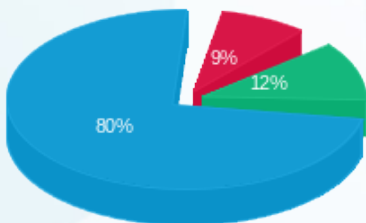

ציבורי - ראשי שדה מ"א (41-46) ומפוחים - 8 - (3x25)81015026

סוג תעריף	סוג צריכה	קריאה קודמת	קריאה נוכחית	סה"כ צריכה בקוט"ש	מחיר לקוט"ש בא"ג	סה"כ לתשלום
פרטי חשבון עבור תאריכים:			03/07/21	01/07/21		
777	פסגה	19,729.00	19,746.65	17.65	96.41	17.02 ₪
778	גבע	11,076.45	11,093.20	16.75	45.00	7.54 ₪
779	שפל	25,935.40	26,073.15	137.75	31.59	43.52 ₪

סה"כ לדירה:

פסגה	גבע	שפל	סה"כ	שיא ביקוש
42.75	122.45	1,186.45	1,351.65	25.40
₪ 41.22	₪ 55.10	₪ 374.80	₪ 471.12	

סה"כ צריכה
סה"כ לתשלום

211.60 ₪	תשלום קבוע	
5.00 ₪	תשלום עבור גודל חיבור בKVA (3x274)	
687.72 ₪	סה"כ לתשלום	לא כולל מע"מ

10305

התפלגות חיוב בש"ח לפי תעו"ז

פסגה (₪ 41.22)
גבע (₪ 55.10)
שפל (₪ 374.80)

הסטוריית צריכה בקוט"ש