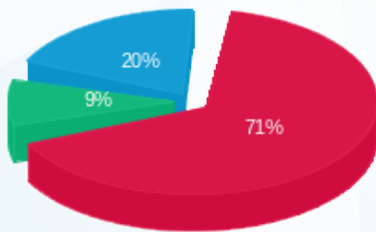

שם דייר: לוח חשמל בקומת H (פיזיו) שמזין את לוח (שאויל) ששנמצא בלוח המטבחון
שם אתר: מדיקל קאר בת ים
תאריך הפקה: 21/07/21
תאריך קריאה נוכחית: 20/06/21
תאריך קריאה קודמת: 24/05/21

לקוח/ה נכבד/ה, אנו מתכבדים להגיש את חישוב צריכת החשמל לתקופה 20/06/21 - 24/05/21:

לוח חשמל בקומת H (פיזיו) שמזין את לוח (שאויל) ששנמצא בלוח המטבחון קומה 2 (חדרי ניתוח) - 1 - 18075216 (0x0)

סוג תעריף	סוג צריכה	קריאה קודמת	קריאה נוכחית	סה"כ צריכה בקוט"ש	מחיר לקוט"ש בא"ג	סה"כ לתשלום
פרטי חשבון עבור תאריכים:			24/05/21	20/06/21		
777	פסגה	21,322.30	24,176.60	2,854.30	34.84	994.44 ₪
778	גבע	4,872.50	5,316.60	444.10	28.20	125.24 ₪
779	שפל	16,607.40	17,813.20	1,205.80	22.90	276.13 ₪

סה"כ לדיר:

פסגה	גבע	שפל	סה"כ	שיא ביקוש
2,854.30	444.10	1,205.80	4,504.20	
994.44 ₪	125.24 ₪	276.13 ₪	1,395.80 ₪	

סה"כ צריכה
סה"כ לתשלום

45.00 ₪	תשלום קבוע	
0.00 ₪	תשלום עבור גודל חיבור ב KVA (0x0)	
1,440.80 ₪	סה"כ לתשלום	לא כולל מע"מ

התפלגות חיוב בש"ח לפי תעו"ז