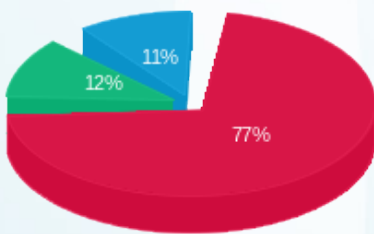

21/07/21 תאריך הפקה:
15/07/21 תאריך קריאה נוכחית:
16/06/21 תאריך קריאה קודמת:

שם דייר: פוטוולטיים
שם אתר: בנין אופק 10

לקוח/ה נכבד/ה, אנו מתכבדים להגיש את חישוב צריכת החשמל לתקופה 16/06/21 - 15/07/21:

פוטוולטיים - 1 - 17313157 (3x125)

סה"כ לתשלום	מחיר לקוט"ש בא"ג	סה"כ צריכה בקוט"ש	קריאה נוכחית	קריאה קודמת	סוג צריכה	סוג תעריף
			30/06/21	16/06/21	פרטי חשבון עבור תאריכים:	
1,553.93 ₪	43.79	3,548.60	96,554.70	93,006.10	פסגה	777
259.67 ₪	36.65	708.50	25,450.40	24,741.90	גבע	778
178.43 ₪	30.60	583.10	58,837.60	58,254.50	שפל	779
			15/07/21	01/07/21	פרטי חשבון עבור תאריכים:	
2,520.64 ₪	96.41	2,614.50	99,169.20	96,554.70	פסגה	777
346.32 ₪	45.00	769.60	26,220.00	25,450.40	גבע	778
406.50 ₪	31.59	1,286.80	60,124.40	58,837.60	שפל	779

סה"כ לדייר:

שיא ביקוש	סה"כ	שפל	גבע	פסגה	סה"כ צריכה
94.28	9,511.10	1,869.90	1,478.10	6,163.10	סה"כ לתשלום
	5,265.49 ₪	584.93 ₪	605.99 ₪	4,074.57 ₪	

211.60 ₪	תשלום קבוע	
22.83 ₪	תשלום עבור גודל חיבור בKVA (3x125)	
5,499.91 ₪	סה"כ לתשלום	לא כולל מע"מ

התפלגות חיוב בש"ח לפי תעו"ז