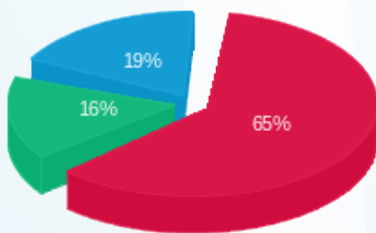

סה"כ לדייר:

פסגה	גבע	שפל	סה"כ	שיא ביקוש
305.75	89.70	126.40	521.85	33.06
133.89 ₪	32.88 ₪	38.68 ₪	205.44 ₪	

סה"כ צריכה

סה"כ לתשלום

38.02 ₪	<p>תשלום קבוע</p> <p>תשלום עבור גודל חיבור ב-KVA (3x40)</p> <p>סה"כ</p> <p>מע"מ 17.00%</p>	<p>סה"כ לתשלום</p>
22.16 ₪		
265.62 ₪		
45.16 ₪		
310.77 ₪	כולל מע"מ	

התפלגות חיוב בש"ח לפי תעו"ז

פסגה (133.89 ₪) ■
גבע (32.88 ₪) ■
שפל (38.68 ₪) ■

הסטוריית צריכה בקוט"ש