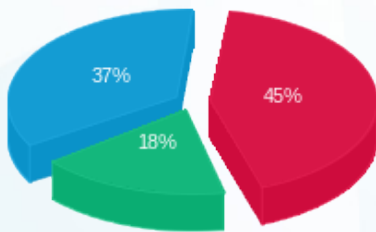

01/08/21 תאריך הפקה:
31/07/21 תאריך קריאה נוכחית:
01/07/21 תאריך קריאה קודמת:

שם דייר: סטאר צ'יז
שם אתר: סטאר צ'יז

לקוח/ה נכבד/ה, אנו מתכבדים להגיש את חישוב צריכת החשמל לתקופה 01/07/21 - 31/07/21:

סטאר צ'יז - 1 - 17312583(0x0)

סוג תעריף	סוג צריכה	קריאה קודמת	קריאה נוכחית	סה"כ צריכה בקוט"ש	מחיר לקוט"ש בא"ג	סה"כ לתשלום
		01/07/21	31/07/21			
777	פסגה	14,040.80	15,847.00	1,806.20	96.41	1,741.36 ₪
778	גבע	6,108.70	7,670.40	1,561.70	45.00	702.77 ₪
779	שפל	24,412.40	28,874.10	4,461.70	31.59	1,409.45 ₪

סה"כ לדייר:

פסגה	גבע	שפל	סה"כ	שיא ביקוש
1,806.20	1,561.70	4,461.70	7,829.60	23.77
1,741.36 ₪	702.77 ₪	1,409.45 ₪	3,853.57 ₪	

סה"כ צריכה
סה"כ לתשלום

211.60 ₪	תשלום קבוע	
0.00 ₪	תשלום עבור גודל חיבור בKVA (0x0)	
4,065.17 ₪	סה"כ לתשלום	לא כולל מע"מ

התפלגות חיוב בש"ח לפי תע"ז