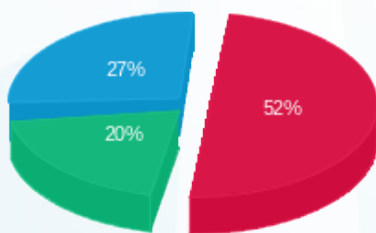

01/08/21 תאריך הפקדה:
31/07/21 תאריך קריאה נוכחית:
01/07/21 תאריך קריאה קודמת:

שם דייר: אולמי קינגסטון מטבח
שם אתר: אולמי קינגסטון מטבח

לקוח/ה נכבד/ה, אנו מתכבדים להגיש את חישוב צריכת החשמל לתקופה 01/07/21 - 31/07/21:

אולמי קינגסטון מטבח - 1 - 18075340(3x400)

סוג תעריף	סוג צריכה	קריאה קודמת	קריאה נוכחית	סה"כ צריכה בקוט"ש	מחיר לקוט"ש בא"ג	סה"כ לתשלום
פרטי חשבון עבור תאריכים:						
777	פסגה	01/07/21	31/07/21	3,803.50	96.41	3,666.95 ₪
778	גבע	20,538.70	23,733.20	3,194.50	45.00	1,437.53 ₪
779	שפל	52,973.90	59,057.00	6,083.10	31.59	1,921.65 ₪

סה"כ לדייר:

פסגה	גבע	שפל	סה"כ	שיא ביקוש
3,803.50	3,194.50	6,083.10	13,081.10	
₪ 3,666.95	₪ 1,437.53	₪ 1,921.65	₪ 7,026.13	

סה"כ צריכה
סה"כ לתשלום

211.60 ₪	תשלום קבוע	
75.48 ₪	תשלום עבור גודל חיבור בKVA (3x400)	
7,313.21 ₪	סה"כ לתשלום	לא כולל מע"מ

התפלגות חיוב בש"ח לפי תע"ז