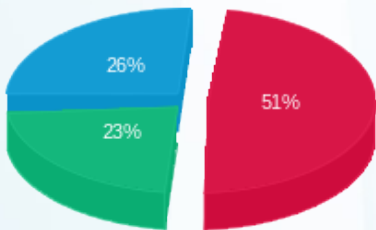

01/08/21 תאריך הפקה:
31/07/21 תאריך קריאה נוכחית:
01/07/21 תאריך קריאה קודמת:

שם דייר: תחנת לחם
שם אתר: אי סלומון

לקוח/ה נכבד/ה, אנו מתכבדים להגיש את חישוב צריכת החשמל לתקופה 01/07/21 - 31/07/21:

תחנת לחם - 4 - 18029676 (3x80)

סוג תעריף	סוג צריכה	קריאה קודמת	קריאה נוכחית	סה"כ צריכה בקוט"ש	מחיר לקוט"ש בא"ג	סה"כ לתשלום
		01/07/21	31/07/21			
777	פסגה	115,572.00	120,192.40	4,620.40	96.41	4,454.53 ₪
778	גבע	49,327.20	53,792.60	4,465.40	45.00	2,009.43 ₪
779	שפל	90,966.20	98,312.70	7,346.50	31.59	2,320.76 ₪

סה"כ לדייר:

פסגה	גבע	שפל	סה"כ	שיא ביקוש
4,620.40	4,465.40	7,346.50	16,432.30	48.41
4,454.53 ₪	2,009.43 ₪	2,320.76 ₪	8,784.72 ₪	

סה"כ צריכה
סה"כ לתשלום

211.60 ₪	תשלום קבוע תשלום עבור גודל חיבור בKVA (3x80) סה"כ מע"מ 17.00%	
15.10 ₪		
9,011.41 ₪		
1,531.94 ₪		
10,543.35 ₪	סה"כ לתשלום	כולל מע"מ

התפלגות חיוב בש"ח לפי תעו"ז