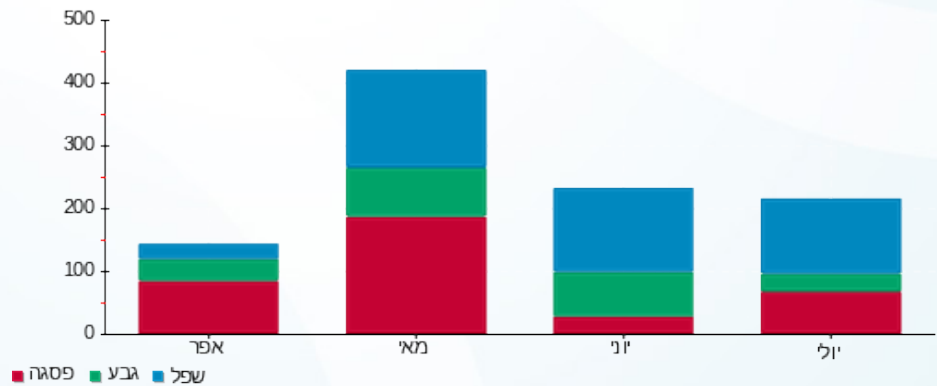

לקוח/ה נכבד/ה, אנו מתכבדים להגיש את חישוב צריכת החשמל לתקופה 01/07/21 - 31/07/21:

ורטהיימר - 1 - 20281938(3x80)

סוג תעריף	סוג צריכה	קריאה קודמת	קריאה נוכחית	סה"כ צריכה בקוט"ש	מחיר לקוט"ש בא"ג	סה"כ לתשלום
פרטי חשבון עבור תאריכים:						
777	פסגה	01/07/21	31/07/21	64.00	96.41	61.70 ₪
778	גבע	185.00	213.20	28.20	45.00	12.69 ₪
779	שפל	314.00	433.70	119.70	31.59	37.81 ₪

סה"כ לדייר:

פסגה	גבע	שפל	סה"כ	שיא ביקוש
64.00	28.20	119.70	211.90	
61.70 ₪	12.69 ₪	37.81 ₪	112.21 ₪	

סה"כ צריכה  
 סה"כ לתשלום

211.60 ₪	תשלום קבוע	
15.10 ₪	תשלום עבור גודל חיבור בKVA (3x80)	
338.90 ₪	סה"כ לתשלום	לא כולל מע"מ

התפלגות חיוב בש"ח לפי תע"ז

פסגה (61.70 ₪)  
 גבע (12.69 ₪)  
 שפל (37.81 ₪)

הסטוריית צריכה בקוט"ש

01/08/21 תאריך הפקה:  
 31/07/21 תאריך קריאה נוכחית:  
 01/07/21 תאריך קריאה קודמת:

שם דייר: סלע מדיקל  
 שם אתר: גיסין