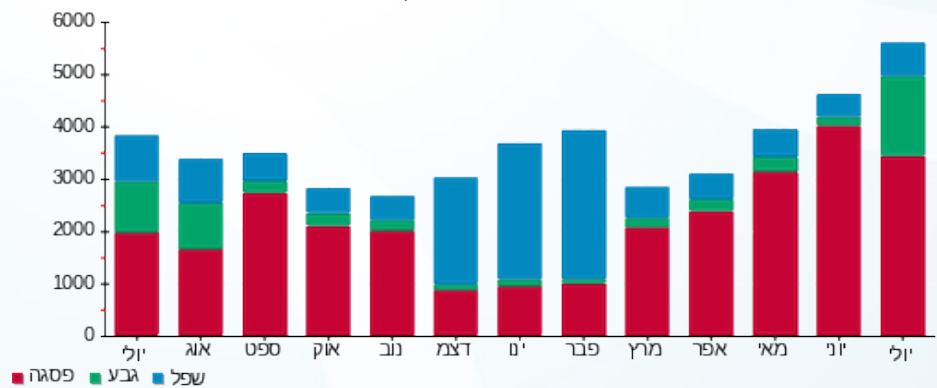

סוג תעריף	סוג צריכה	קריאה קודמת	קריאה נוכחית	סה"כ צריכה בקוט"ש	מחיר לקוט"ש בא"ג	סה"כ לתשלום
פרטי חשבון עבור תאריכים:						
777	פסגה	01/07/21	31/07/21	3,388.60	96.41	3,266.95 ₪
778	גבע	5,937.50	7,466.90	1,529.40	45.00	688.23 ₪
779	שפל	25,749.70	26,392.10	642.40	31.59	202.93 ₪

סה"כ לדייר:

פסגה	גבע	שפל	סה"כ	שיא ביקוש
3,388.60	1,529.40	642.40	5,560.40	50.16
₪ 3,266.95	₪ 688.23	₪ 202.93	₪ 4,158.11	

סה"כ צריכה  
 סה"כ לתשלום

211.60 ₪	<b>תשלום קבוע</b>	
47.18 ₪	<b>תשלום עבור גודל חיבור בKVA (3x250)</b>	
4,416.89 ₪	<b>סה"כ לתשלום</b>	<b>לא כולל מע"מ</b>

התפלגות חיוב בש"ח לפי תעו"ז

■ פסגה (₪ 3,266.95)  
 ■ גבע (₪ 688.23)  
 ■ שפל (₪ 202.93)

הסטוריית צריכה בקוט"ש

01/08/21 תאריך הפקה:  
 31/07/21 תאריך קריאה נוכחית:  
 01/07/21 תאריך קריאה קודמת:

שם דייר: ורטהיימר  
 שם אתר: גיסין