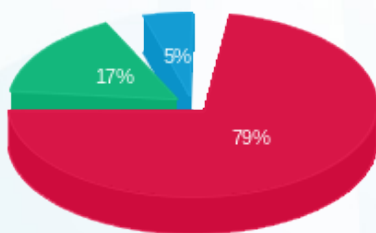

01/08/21 תאריך הפקה:
31/07/21 תאריך קריאה נוכחית:
01/07/21 תאריך קריאה קודמת:

שם דייר: ONE
שם אתר: גסין

לקוח/ה נכבד/ה, אנו מתכבדים להגיש את חישוב צריכת החשמל לתקופה 01/07/21 - 31/07/21:

ONE - (3x250)17312941 - 1

סוג תעריף	סוג צריכה	קריאה קודמת	קריאה נוכחית	סה"כ צריכה בקוט"ש	מחיר לקוט"ש בא"ג	סה"כ לתשלום
פרטי חשבון עבור תאריכים:						
777	פסגה	01/07/21	31/07/21	3,388.60	96.41	3,266.95 ₪
778	גבע	5,937.50	7,466.90	1,529.40	45.00	688.23 ₪
779	שפל	25,749.70	26,392.10	642.40	31.59	202.93 ₪

סה"כ לדייר:

פסגה	גבע	שפל	סה"כ	שיא ביקוש
3,388.60	1,529.40	642.40	5,560.40	50.16
₪ 3,266.95	₪ 688.23	₪ 202.93	₪ 4,158.11	

סה"כ צריכה
סה"כ לתשלום

211.60 ₪	תשלום קבוע	
47.18 ₪	תשלום עבור גודל חיבור בKVA (3x250)	
4,416.89 ₪	סה"כ לתשלום	לא כולל מע"מ

התפלגות חיוב בש"ח לפי תעו"ז