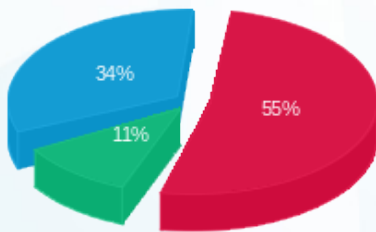

01/08/21 תאריך הפקה:
31/07/21 תאריך קריאה נוכחית:
01/07/21 תאריך קריאה קודמת:

שם דייר: ורטהיימר
שם אתר: גיסין

לקוח/ה נכבד/ה, אנו מתכבדים להגיש את חישוב צריכת החשמל לתקופה 01/07/21 - 31/07/21:

ורטהיימר - 1 - 20281938(3x80)

סוג תעריף	סוג צריכה	קריאה קודמת	קריאה נוכחית	סה"כ צריכה בקוט"ש	מחיר לקוט"ש בא"ג	סה"כ לתשלום
פרטי חשבון עבור תאריכים:						
777	פסגה	01/07/21	31/07/21	64.00	96.41	61.70 ₪
778	גבע	185.00	213.20	28.20	45.00	12.69 ₪
779	שפל	314.00	433.70	119.70	31.59	37.81 ₪

סה"כ לדייר:

פסגה	גבע	שפל	סה"כ	שיא ביקוש
64.00	28.20	119.70	211.90	
61.70 ₪	12.69 ₪	37.81 ₪	112.21 ₪	

סה"כ צריכה
סה"כ לתשלום

211.60 ₪	תשלום קבוע	
15.10 ₪	תשלום עבור גודל חיבור בKVA (3x80)	
338.90 ₪	סה"כ לתשלום	לא כולל מע"מ

התפלגות חיוב בש"ח לפי תע"ז