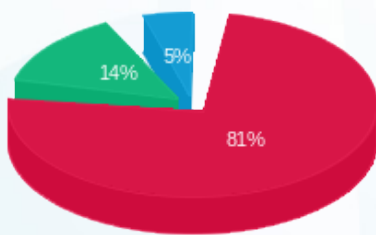

01/08/21 תאריך הפקה:
31/07/21 תאריך קריאה נוכחית:
01/07/21 תאריך קריאה קודמת:

שם דייר: סלע מדיקל
שם אתר: גיסין

לקוח/ה נכבד/ה, אנו מתכבדים להגיש את חישוב צריכת החשמל לתקופה 01/07/21 - 31/07/21:

סלע מדיקל - 1 - 17313495 (3x250)

סוג תעריף	סוג צריכה	קריאה קודמת	קריאה נוכחית	סה"כ צריכה בקוט"ש	מחיר לקוט"ש בא"ג	סה"כ לתשלום
פרטי חשבון עבור תאריכים:						
777	פסגה	01/07/21	31/07/21	2,139.90	96.41	2,063.08 ₪
778	גבע	897.80	1,709.00	811.20	45.00	365.04 ₪
779	שפל	3,740.40	4,130.30	389.90	31.59	123.17 ₪

סה"כ לדייר:

פסגה	גבע	שפל	סה"כ	שיא ביקוש
2,139.90	811.20	389.90	3,341.00	23.64
2,063.08 ₪	365.04 ₪	123.17 ₪	2,551.29 ₪	

סה"כ צריכה
סה"כ לתשלום

211.60 ₪	תשלום קבוע	
47.18 ₪	תשלום עבור גודל חיבור בKVA (3x250)	
2,810.06 ₪	סה"כ לתשלום	לא כולל מע"מ

התפלגות חיוב בש"ח לפי תע"ז