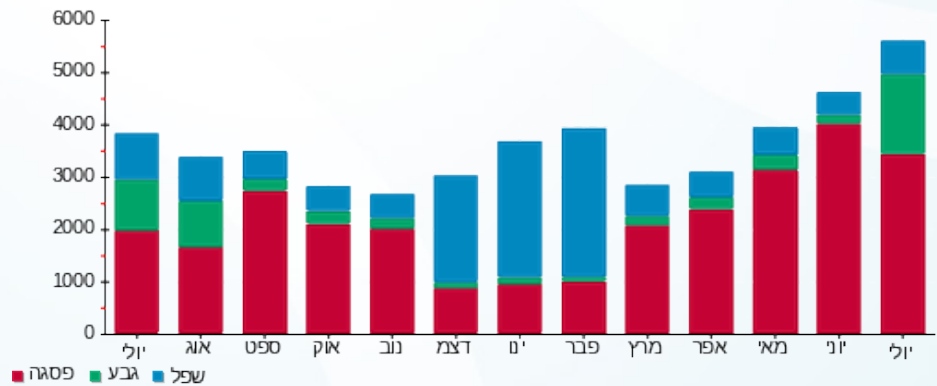

סוג תעריף	סוג צריכה	קריאה קודמת	קריאה נוכחית	סה"כ צריכה בקוט"ש	מחיר לקוט"ש בא"ג	סה"כ לתשלום
פרטי חשבון עבור תאריכים:						
777	פסגה	01/07/21	31/07/21	3,388.60	96.41	3,266.95 ₪
778	גבע	5,937.50	7,466.90	1,529.40	45.00	688.23 ₪
779	שפל	25,749.70	26,392.10	642.40	31.59	202.93 ₪

סה"כ לדייר:

פסגה	גבע	שפל	סה"כ	שיא ביקוש
3,388.60	1,529.40	642.40	5,560.40	50.16
₪ 3,266.95	₪ 688.23	₪ 202.93	₪ 4,158.11	

סה"כ צריכה
 סה"כ לתשלום

211.60 ₪	תשלום קבוע	
47.18 ₪	תשלום עבור גודל חיבור בKVA (3x250)	
4,416.89 ₪	סה"כ לתשלום	לא כולל מע"מ

התפלגות חיוב בש"ח לפי תע"ז

■ פסגה (₪ 3,266.95)
 ■ גבע (₪ 688.23)
 ■ שפל (₪ 202.93)

הסטוריית צריכה בקוט"ש

01/08/21 תאריך הפקה:
 31/07/21 תאריך קריאה נוכחית:
 01/07/21 תאריך קריאה קודמת:

שם דייר: ורטהיימר
 שם אתר: גיסין