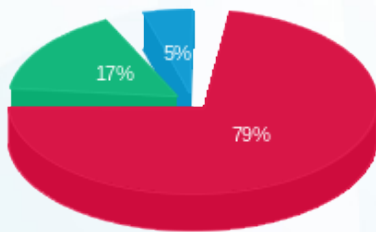

01/08/21 תאריך הפקה:
31/07/21 תאריך קריאה נוכחית:
01/07/21 תאריך קריאה קודמת:

שם דייר: ONE
שם אתר: גסין

לקוח/ה נכבד/ה, אנו מתכבדים להגיש את חישוב צריכת החשמל לתקופה 01/07/21 - 31/07/21:

ONE - (3x250)17312941 - 1

סוג תעריף	סוג צריכה	קריאה קודמת	קריאה נוכחית	סה"כ צריכה בקוט"ש	מחיר לקוט"ש בא"ג	סה"כ לתשלום
פרטי חשבון עבור תאריכים:						
777	פסגה	01/07/21	31/07/21	3,388.60	96.41	3,266.95 ₪
778	גבע	5,937.50	7,466.90	1,529.40	45.00	688.23 ₪
779	שפל	25,749.70	26,392.10	642.40	31.59	202.93 ₪

סה"כ לדייר:

פסגה	גבע	שפל	סה"כ	שיא ביקוש
3,388.60	1,529.40	642.40	5,560.40	50.16
₪ 3,266.95	₪ 688.23	₪ 202.93	₪ 4,158.11	

סה"כ צריכה
סה"כ לתשלום

211.60 ₪	תשלום קבוע	
47.18 ₪	תשלום עבור גודל חיבור בKVA (3x250)	
4,416.89 ₪	סה"כ לתשלום	לא כולל מע"מ

התפלגות חיוב בש"ח לפי תע"ז