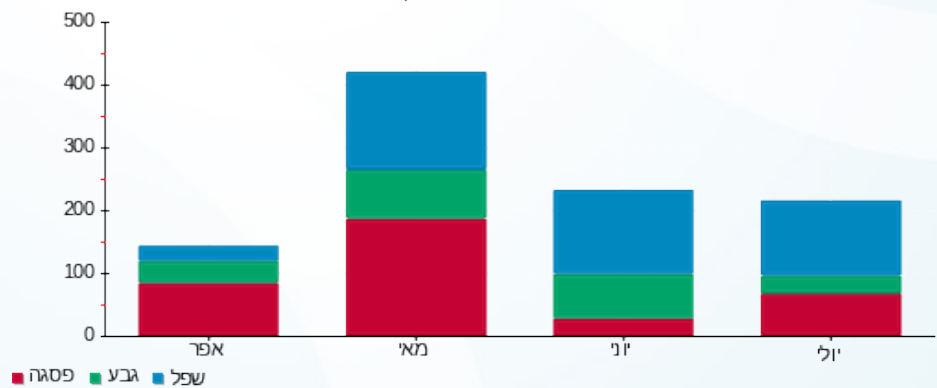

סה"כ לדייר:

שיא ביקוש	סה"כ	שפל	גבע	פסגה
	211.90	119.70	28.20	64.00
	₪ 112.21	₪ 37.81	₪ 12.69	₪ 61.70

סה"כ צריכה
 סה"כ לתשלום

₪ 211.60	תשלום קבוע	
₪ 15.10	תשלום עבור גודל חיבור בKVA (3x80)	
₪ 338.90	סה"כ לתשלום	לא כולל מע"מ

התפלגות חיוב בש"ח לפי תעו"ז

פסגה (₪ 61.70)
 גבע (₪ 12.69)
 שפל (₪ 37.81)

הסטוריית צריכה בקוט"ש

01/08/21 תאריך הפקה:
 31/07/21 תאריך קריאה נוכחית:
 01/07/21 תאריך קריאה קודמת:

שם דייר: סלע מדיקל
 שם אתר: גיסין