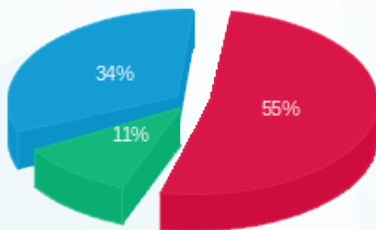

01/08/21 תאריך הפקה:
31/07/21 תאריך קריאה נוכחית:
01/07/21 תאריך קריאה קודמת:

שם דייר: ורטהיימר
שם אתר: גיסין

לקוח/ה נכבד/ה, אנו מתכבדים להגיש את חישוב צריכת החשמל לתקופה 01/07/21 - 31/07/21:

ורטהיימר - 1 - 20281938(3x80)

סה"כ לתשלום	מחיר לקוט"ש בא"ג	סה"כ צריכה בקוט"ש	קריאה נוכחית	קריאה קודמת	סוג צריכה	סוג תעריף
			31/07/21	01/07/21	פרטי חשבון עבור תאריכים:	
₪ 61.70	96.41	64.00	351.00	287.00	פסגה	777
₪ 12.69	45.00	28.20	213.20	185.00	גבע	778
₪ 37.81	31.59	119.70	433.70	314.00	שפל	779

סה"כ לדייר:

שיא ביקוש	סה"כ	שפל	גבע	פסגה
	211.90	119.70	28.20	64.00
	₪ 112.21	₪ 37.81	₪ 12.69	₪ 61.70

סה"כ צריכה
סה"כ לתשלום

₪ 211.60	תשלום קבוע	
₪ 15.10	תשלום עבור גודל חיבור בKVA (3x80)	
₪ 338.90	סה"כ לתשלום	לא כולל מע"מ

התפלגות חיוב בש"ח לפי תעו"ז