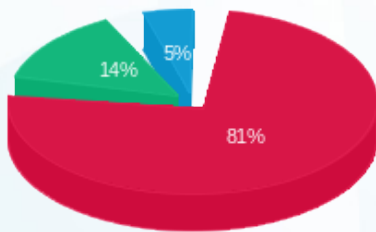

01/08/21 תאריך הפקה:
31/07/21 תאריך קריאה נוכחית:
01/07/21 תאריך קריאה קודמת:

שם דייר: סלע מדיקל
שם אתר: גיסין

לקוח/ה נכבד/ה, אנו מתכבדים להגיש את חישוב צריכת החשמל לתקופה 01/07/21 - 31/07/21:

סלע מדיקל - 1 - 17313495 (3x250)

סוג תעריף	סוג צריכה	קריאה קודמת	קריאה נוכחית	סה"כ צריכה בקוט"ש	מחיר לקוט"ש בא"ג	סה"כ לתשלום
פרטי חשבון עבור תאריכים:						
777	פסגה	01/07/21	31/07/21	2,139.90	96.41	2,063.08 ₪
778	גבע	897.80	1,709.00	811.20	45.00	365.04 ₪
779	שפל	3,740.40	4,130.30	389.90	31.59	123.17 ₪

סה"כ לדייר:

פסגה	גבע	שפל	סה"כ	שיא ביקוש
2,139.90	811.20	389.90	3,341.00	23.64
2,063.08 ₪	365.04 ₪	123.17 ₪	2,551.29 ₪	

סה"כ צריכה
סה"כ לתשלום

211.60 ₪	תשלום קבוע	
47.18 ₪	תשלום עבור גודל חיבור בKVA (3x250)	
2,810.06 ₪	סה"כ לתשלום	לא כולל מע"מ

התפלגות חיוב בש"ח לפי תעו"ז