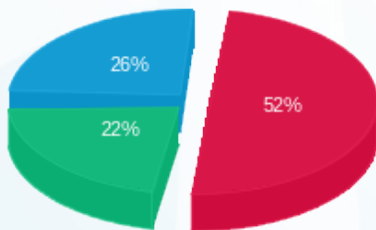

לוח ציבורי - 3 - 16048042(0x0)

סוג תעריף	סוג צריכה	קריאה קודמת	קריאה נוכחית	סה"כ צריכה בקוט"ש	מחיר לקוט"ש בא"ג	סה"כ לתשלום
		01/07/21	31/07/21			
777	פסגה	168,234.00	170,635.60	2,401.60	96.41	2,315.38 ₪
778	גבע	72,792.00	74,998.80	2,206.80	45.00	993.06 ₪
779	שפל	199,743.60	203,340.40	3,596.80	31.59	1,136.23 ₪

סה"כ לדייר:

פסגה	גבע	שפל	סה"כ	שיא ביקוש
2,401.60	2,206.80	3,596.80	8,205.20	22.32
2,315.38 ₪	993.06 ₪	1,136.23 ₪	4,444.67 ₪	

סה"כ צריכה

סה"כ לתשלום

0.00 ₪	תשלום קבוע	
0.00 ₪	תשלום עבור גודל חיבור בKVA (0x0)	
4,444.67 ₪	סה"כ לתשלום	לא כולל מע"מ

התפלגות חיוב בש"ח לפי תעו"ז

■ פסגה (2,315.38 ₪)
 ■ גבע (993.06 ₪)
 ■ שפל (1,136.23 ₪)

הסטוריית צריכה בקוט"ש