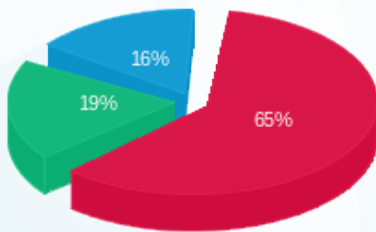

01/08/21 תאריך הפקה:
31/07/21 תאריך קריאה נוכחית:
01/07/21 תאריך קריאה קודמת:

שם דייר: GOLF
שם אתר: עין שמר

לקוח/ה נכבד/ה, אנו מתכבדים להגיש את חישוב צריכת החשמל לתקופה 01/07/21 - 31/07/21:

GOLF - (3x160)15140036 - 1

סוג תעריף	סוג צריכה	קריאה קודמת	קריאה נוכחית	סה"כ צריכה בקוט"ש	מחיר לקוט"ש בא"ג	סה"כ לתשלום
		01/07/21	31/07/21			
777	פסגה	407,371.80	416,322.90	8,951.10	96.41	8,629.76 ₪
778	גבע	161,913.80	167,658.20	5,744.40	45.00	2,584.98 ₪
779	שפל	208,233.50	214,989.00	6,755.50	31.59	2,134.06 ₪

סה"כ לדייר:

פסגה	גבע	שפל	סה"כ	שיא ביקוש
8,951.10	5,744.40	6,755.50	21,451.00	
8,629.76 ₪	2,584.98 ₪	2,134.06 ₪	13,348.80 ₪	

סה"כ צריכה
סה"כ לתשלום

211.60 ₪	תשלום קבוע	
30.19 ₪	תשלום עבור גודל חיבור בKVA (3x160)	
13,590.59 ₪	סה"כ לתשלום	לא כולל מע"מ

התפלגות חיוב בש"ח לפי תעו"ז