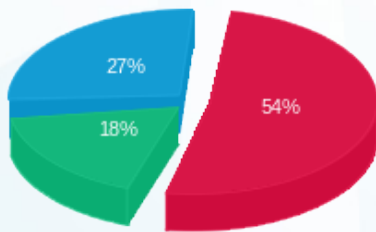

01/08/21 תאריך הפקה:
31/07/21 תאריך קריאה נוכחית:
01/07/21 תאריך קריאה קודמת:

שם דייר: המקסיקני
שם אתר: עין שמר

לקוח/ה נכבד/ה, אנו מתכבדים להגיש את חישוב צריכת החשמל לתקופה 01/07/21 - 31/07/21:

המקסיקני - 13 - 15113418 (3x63)

סוג תעריף	סוג צריכה	קריאה קודמת	קריאה נוכחית	סה"כ צריכה בקוט"ש	מחיר לקוט"ש בא"ג	סה"כ לתשלום
פרטי חשבון עבור תאריכים:						
777	פסגה	01/07/21	31/07/21	3,713.20	96.41	3,579.90 ₪
778	גבע	17,357.90	20,019.40	2,661.50	45.00	1,197.68 ₪
779	שפל	43,600.90	49,292.20	5,691.30	31.59	1,797.88 ₪

סה"כ לדייר:

פסגה	גבע	שפל	סה"כ	שיא ביקוש
3,713.20	2,661.50	5,691.30	12,066.00	33.18
3,579.90 ₪	1,197.68 ₪	1,797.88 ₪	6,575.45 ₪	

סה"כ צריכה
סה"כ לתשלום

211.60 ₪	תשלום קבוע	
11.89 ₪	תשלום עבור גודל חיבור בKVA (3x63)	
6,798.94 ₪	סה"כ לתשלום	לא כולל מע"מ

התפלגות חיוב בש"ח לפי תעו"ז