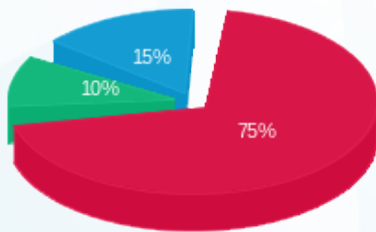

שם דייר: פוטו וולטאי (נמצא בבניין פוקס, רולדין)   תאריך הפקה: 01/08/21
שם אתר: עין שמר   תאריך קריאה נוכחית: 31/07/21
תאריך קריאה קודמת: 01/07/21

לקוח/ה נכבד/ה, אנו מתכבדים להגיש את חישוב צריכת החשמל לתקופה 01/07/21 - 31/07/21:

פוטו וולטאי (נמצא בבניין פוקס, רולדין) - 9 - 15129233(0x0)

סוג תעריף	סוג צריכה	קריאה קודמת	קריאה נוכחית	סה"כ צריכה בקוט"ש	מחיר לקוט"ש בא"ג	סה"כ לתשלום
		01/07/21	31/07/21			
777	פסגה	33,693.00	38,870.20	5,177.20	96.41	4,991.34 ₪
778	גבע	8,269.00	9,703.10	1,434.10	45.00	645.34 ₪
779	שפל	22,551.30	25,709.20	3,157.90	31.59	997.58 ₪

סה"כ לדייר:

פסגה	גבע	שפל	סה"כ	שיא ביקוש
5,177.20	1,434.10	3,157.90	9,769.20	41.51
4,991.34 ₪	645.34 ₪	997.58 ₪	6,634.26 ₪	

סה"כ צריכה
סה"כ לתשלום

0.00 ₪	תשלום קבוע	
0.00 ₪	תשלום עבור גודל חיבור בKVA (0x0)	
6,634.26 ₪	סה"כ לתשלום	לא כולל מע"מ

התפלגות חיוב בש"ח לפי תעו"ז