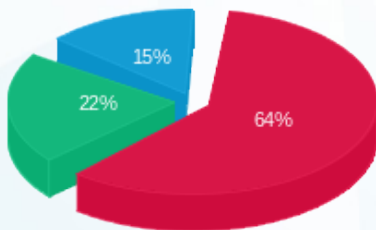

01/08/21 תאריך הפקה:
31/07/21 תאריך קריאה נוכחית:
01/07/21 תאריך קריאה קודמת:

שם דייר: צומת ספרים
שם אתר: עין שמר

לקוח/ה נכבד/ה, אנו מתכבדים להגיש את חישוב צריכת החשמל לתקופה 01/07/21 - 31/07/21:

צומת ספרים - 7 - 15129235 (3x80)

סוג תעריף	סוג צריכה	קריאה קודמת	קריאה נוכחית	סה"כ צריכה בקוט"ש	מחיר לקוט"ש בא"ג	סה"כ לתשלום
פרטי חשבון עבור תאריכים:						
777	פסגה	01/07/21	31/07/21	1,022.72	96.41	986.00 ₪
778	גבע	16,215.52	16,955.20	739.68	45.00	332.86 ₪
779	שפל	21,641.60	22,355.04	713.44	31.59	225.38 ₪

סה"כ לדייר:

פסגה	גבע	שפל	סה"כ	שיא ביקוש
1,022.72	739.68	713.44	2,475.84	7.91
986.00 ₪	332.86 ₪	225.38 ₪	1,544.24 ₪	

סה"כ צריכה
סה"כ לתשלום

211.60 ₪	תשלום קבוע	
15.10 ₪	תשלום עבור גודל חיבור בKVA (3x80)	
1,770.93 ₪	סה"כ לתשלום	לא כולל מע"מ

התפלגות חיוב בש"ח לפי תע"ז