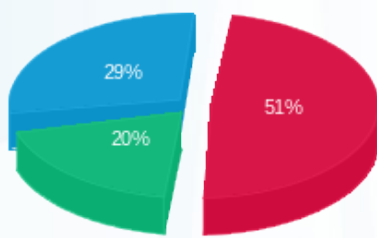

הנחה מוסכמת 2.5%

סה"כ לתשלום	הערה
₪ -9,715.03	הנחה מוסכמת 2.5%

סה"כ לדירי: סה"כ צריכה

פסגה	גבע	שפל	סה"כ	שיא ביקוש
₪ 205,192.78	₪ 170,909.28	₪ 360,448.68	₪ 736,550.74	693.48
₪ 197,826.36	₪ 76,909.18	₪ 113,865.74	₪ 388,601.27	

₪ 211.60	תשלום קבוע	
₪ 1,811.53	תשלום עבור גודל חיבור בKVA (3x9600)	
₪ 380,909.37	סה"כ לתשלום	לא כולל מע"מ

31072128570

התפלגות חיוב בש"ח לפי תעו"ז