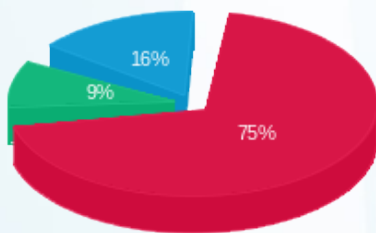

01/08/21 תאריך הפקה:
31/07/21 תאריך קריאה נוכחית:
01/07/21 תאריך קריאה קודמת:

שם דייר: 522 - צבי כץ (מקו מדיה)
שם אתר: פארק אלי הורוביץ

לקוח/ה נכבד/ה, אנו מתכבדים להגיש את חישוב צריכת החשמל לתקופה 01/07/21 - 31/07/21:

522 - צבי כץ - 2 - 19093158 (3x40)

סוג תעריף	סוג צריכה	קריאה קודמת	קריאה נוכחית	סה"כ צריכה בקוט"ש	מחיר לקוט"ש בא"ג	סה"כ לתשלום
פרטי חשבון עבור תאריכים:						
777	פסגה	01/07/21	31/07/21	534.85	96.41	515.65 ₪
778	גבע	321.90	459.60	137.70	45.00	61.97 ₪
779	שפל	1,389.85	1,729.65	339.80	31.59	107.34 ₪

סה"כ לדייר:

פסגה	גבע	שפל	סה"כ	שיא ביקוש
534.85	137.70	339.80	1,012.35	6.06
₪ 515.65	₪ 61.97	₪ 107.34	₪ 684.96	

סה"כ צריכה
סה"כ לתשלום

₪ 38.02	תשלום קבוע	
₪ 7.55	תשלום עבור גודל חיבור בKVA (3x40)	
₪ 730.52	סה"כ	
₪ 124.19	מע"מ 17.00%	
₪ 854.71	סה"כ לתשלום	כולל מע"מ

התפלגות חיוב בש"ח לפי תעו"ז