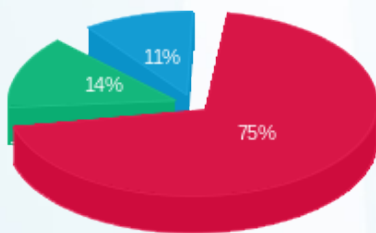

01/08/21 תאריך הפקה:
31/07/21 תאריך קריאה נוכחית:
01/07/21 תאריך קריאה קודמת:

שם דייר: 607 - בן עזרה חמדה
שם אתר: פארק אלי הורוביץ

לקוח/ה נכבד/ה, אנו מתכבדים להגיש את חישוב צריכת החשמל לתקופה 01/07/21 - 31/07/21:

607 - בן עזרה חמדה - 3 - 19093161(3x40)

סוג תעריף	סוג צריכה	קריאה קודמת	קריאה נוכחית	סה"כ צריכה בקוט"ש	מחיר לקוט"ש בא"ג	סה"כ לתשלום
פרטי חשבון עבור תאריכים:						
777	פסגה	01/07/21	31/07/21	218.50	96.41	210.66 ₪
778	גבע	126.10	212.90	86.80	45.00	39.06 ₪
779	שפל	624.60	719.15	94.55	31.59	29.87 ₪

סה"כ לדייר:

פסגה	גבע	שפל	סה"כ	שיא ביקוש
218.50	86.80	94.55	399.85	33.05
210.66 ₪	39.06 ₪	29.87 ₪	279.58 ₪	

סה"כ צריכה
סה"כ לתשלום

38.02 ₪	תשלום קבוע תשלום עבור גודל חיבור בKVA (3x40) סה"כ מע"מ 17.00%	סה"כ לתשלום
7.55 ₪		
325.15 ₪		
55.28 ₪		
380.43 ₪	כולל מע"מ	

התפלגות חיוב בש"ח לפי תעו"ז