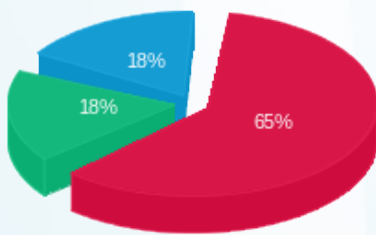

01/08/21 תאריך הפקה:
31/07/21 תאריך קריאה נוכחית:
01/07/21 תאריך קריאה קודמת:

שם דייר: 627 - גבריאלי זיידן
שם אתר: פארק אלי הורוביץ

לקוח/ה נכבד/ה, אנו מתכבדים להגיש את חישוב צריכת החשמל לתקופה 01/07/21 - 31/07/21:

גבריאלי זיידן - 3 - 19093023 (3x40)

סוג תעריף	סוג צריכה	קריאה קודמת	קריאה נוכחית	סה"כ צריכה בקוט"ש	מחיר לקוט"ש בא"ג	סה"כ לתשלום
פרטי חשבון עבור תאריכים:						
777	פסגה	01/07/21	31/07/21	144.15	96.41	138.98 ₪
778	גבע	91.00	175.55	84.55	45.00	38.05 ₪
779	שפל	127.95	247.55	119.60	31.59	37.78 ₪

סה"כ לדייר:

פסגה	גבע	שפל	סה"כ	שיא ביקוש
144.15	84.55	119.60	348.30	32.96
138.98 ₪	38.05 ₪	37.78 ₪	214.80 ₪	

סה"כ צריכה
סה"כ לתשלום

38.02 ₪	תשלום קבוע תשלום עבור גודל חיבור בKVA (3x40) סה"כ מע"מ 17.00%	סה"כ לתשלום
7.55 ₪		
260.37 ₪		
44.26 ₪		
304.64 ₪		כולל מע"מ

התפלגות חיוב בש"ח לפי תעו"ז