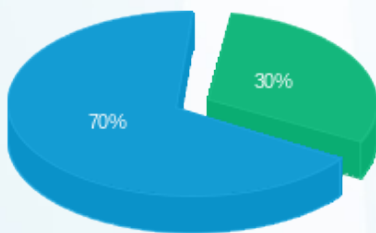

03/08/21 תאריך הפקה:
31/07/21 תאריך קריאה נוכחית:
01/07/21 תאריך קריאה קודמת:

שם דייר: בניין 1 שלט שופרסל
שם אתר: קניון רמלוד בניין 1

לקוח/ה נכבד/ה, אנו מתכבדים להגיש את חישוב צריכת החשמל לתקופה 01/07/21 - 31/07/21:

בניין 1 שלט שופרסל - 1 - 19092943(3x16)

סוג תעריף	סוג צריכה	קריאה קודמת	קריאה נוכחית	סה"כ צריכה בקוט"ש	מחיר לקוט"ש בא"ג	סה"כ לתשלום
פרטי חשבון עבור תאריכים:						
777	פסגה	01/07/21	31/07/21	0.00	96.41	0.00 ₪
778	גבע	935.65	1,013.40	77.75	45.00	34.99 ₪
779	שפל	2,553.60	2,806.25	252.65	31.59	79.81 ₪

סה"כ לדייר:

פסגה	גבע	שפל	סה"כ	שיא ביקוש
0.00	77.75	252.65	330.40	1.16
0.00 ₪	34.99 ₪	79.81 ₪	114.80 ₪	

סה"כ צריכה
סה"כ לתשלום

211.60 ₪	תשלום קבוע תשלום עבור גודל חיבור בKVA (3x16) סה"כ מע"מ 17.00%	סה"כ לתשלום
3.02 ₪		
329.42 ₪		
56.00 ₪		
385.42 ₪	כולל מע"מ	

התפלגות חיוב בש"ח לפי תעו"ז