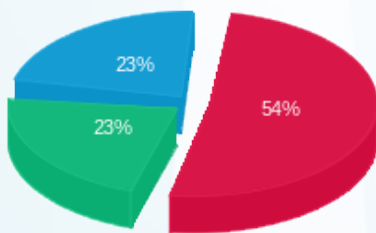

03/08/21 תאריך הפקה:
31/07/21 תאריך קריאה נוכחית:
01/07/21 תאריך קריאה קודמת:

שם דייר: בניין 1 שלך לחמך - קפה קפה
שם אתר: קניון רמלוד בניין 1

לקוח/ה נכבד/ה, אנו מתכבדים להגיש את חישוב צריכת החשמל לתקופה 01/07/21 - 31/07/21:

בניין 1 שלך לחמך - קפה קפה - 2 - 19092941(3x160)

סוג תעריף	סוג צריכה	קריאה קודמת	קריאה נוכחית	סה"כ צריכה בקוט"ש	מחיר לקוט"ש בא"ג	סה"כ לתשלום
			01/07/21	31/07/21	פרטי חשבון עבור תאריכים:	
777	פסגה	54,924.40	59,566.20	4,641.80	96.41	4,475.16 ₪
778	גבע	23,706.20	27,894.60	4,188.40	45.00	1,884.78 ₪
779	שפל	41,424.40	47,476.40	6,052.00	31.59	1,911.83 ₪

סה"כ לדייר:

פסגה	גבע	שפל	סה"כ	שיא ביקוש
4,641.80	4,188.40	6,052.00	14,882.20	45.52
4,475.16 ₪	1,884.78 ₪	1,911.83 ₪	8,271.77 ₪	

סה"כ צריכה
סה"כ לתשלום

211.60 ₪	תשלום קבוע תשלום עבור גודל חיבור בKVA (3x160) סה"כ מע"מ 17.00%	סה"כ לתשלום
30.19 ₪		
8,513.56 ₪		
1,447.30 ₪		
9,960.86 ₪	כולל מע"מ	

התפלגות חיוב בש"ח לפי תעו"ז