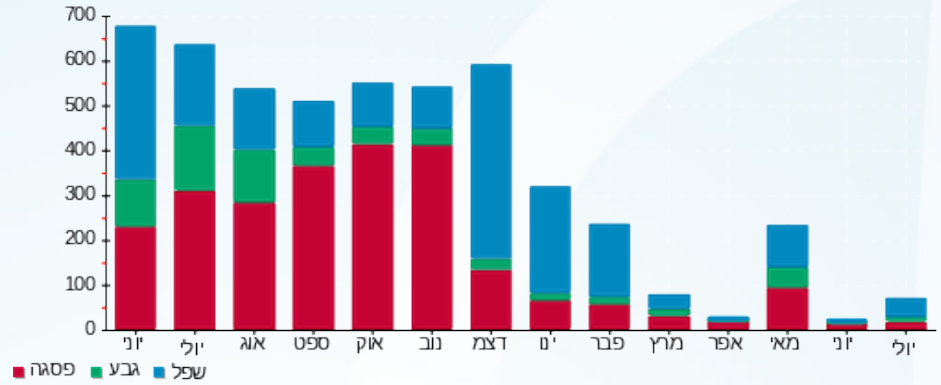

סה"כ לדייר:

פסגה	גבע	שפל	סה"כ	שיא ביקוש
19.36	13.44	44.19	76.99	1.78
14.99 ₪	5.95 ₪	13.94 ₪	34.88 ₪	

סה"כ צריכה
סה"כ לתשלום

50.00 ₪	תשלום קבוע	
39.57 ₪	תשלום עבור גודל חיבור ב KVA (3x125)	
124.44 ₪	סה"כ לתשלום	לא כולל מע"מ

התפלגות חיוב בש"ח לפי תעו"ז

- פסגה (ש"ח 14.99)
- גבע (ש"ח 5.95)
- שפל (ש"ח 13.94)

הסטוריית צריכה בקוט"ש

03/08/21

תאריך הפקה:

שם דייר: תדהר השקעות ג.ב.

09/07/21

תאריך קריאה נוכחית: