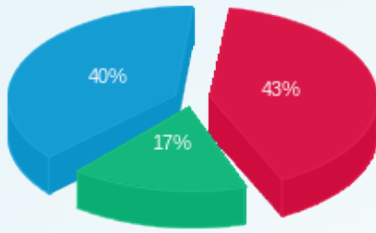

סה"כ לדייר:

פסגה	גבע	שפל	סה"כ	שיא ביקוש
19.36	13.44	44.19	76.99	1.78
14.99 ₪	5.95 ₪	13.94 ₪	34.88 ₪	

סה"כ צריכה
סה"כ לתשלום

50.00 ₪	תשלום קבוע	
39.57 ₪	תשלום עבור גודל חיבור ב KVA (3x125)	
124.44 ₪	סה"כ לתשלום	לא כולל מע"מ

התפלגות חיוב בש"ח לפי תעו"ז

- פסגה (ש"ח 14.99)
- גבע (ש"ח 5.95)
- שפל (ש"ח 13.94)

הסטוריית צריכה בקוט"ש

03/08/21

תאריך הפקה:

שם דייר: תדהר השקעות ג.ב.

09/07/21

תאריך קריאה נוכחית: