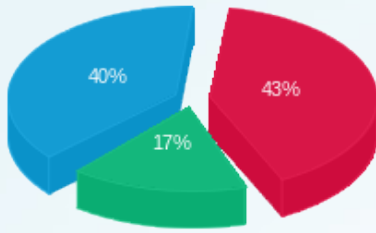

קומה 04 120 מטר מ 1.2.21 - 3 - 16224966(3x25)

סוג תעריף	סוג צריכה	קריאה קודמת	קריאה נוכחית	סה"כ צריכה בקוט"ש	מחיר לקוט"ש בא"ג	סה"כ לתשלום
פרטי חשבון עבור תאריכים:						
777	פסגה	14/06/21	30/06/21	6.98	43.79	3.05 ₪
778	גבע	2,185.12	2,186.30	1.18	36.65	0.43 ₪
779	שפל	8,427.30	8,429.82	2.53	30.60	0.77 ₪
פרטי חשבון עבור תאריכים:						
777	פסגה	01/07/21	09/07/21	12.38	96.41	11.94 ₪
778	גבע	2,186.30	2,198.56	12.26	45.00	5.52 ₪
779	שפל	8,429.82	8,471.49	41.66	31.59	13.16 ₪

סה"כ לדייר:

פסגה	גבע	שפל	סה"כ	שיא ביקוש
19.36	13.44	44.19	76.99	1.78
14.99 ₪	5.95 ₪	13.94 ₪	34.88 ₪	

סה"כ צריכה
 סה"כ לתשלום

50.00 ₪	תשלום קבוע	
39.57 ₪	תשלום עבור גודל חיבור ב KVA (3x125)	
124.44 ₪	סה"כ לתשלום	לא כולל מע"מ

התפלגות חיוב בש"ח לפי תעו"ז

■ פסגה (14.99 ש"ח)
■ גבע (5.95 ש"ח)
■ שפל (13.94 ש"ח)

הסטוריית צריכה בקוט"ש

03/08/21 תאריך הפקה:
 09/07/21 תאריך קריאה נוכחית:
 14/06/21 תאריך קריאה קודמת:

שם דייר: תדהר השקעות ג.ב בע"מ
שם אתר: בית התמר