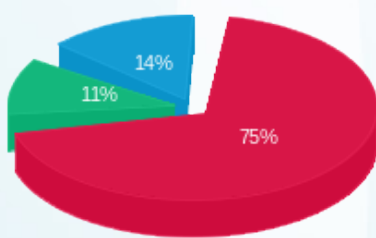

03/08/21

תאריך הפקה:

שם דייר: תדהר השקעות ג.ב.

09/07/21

תאריך קריאה נוכחית:

שם אתר: בית התמר

14/06/21

תאריך קריאה קודמת:

לקוח/ה נכבד/ה, אנו מתכבדים להגיש את חישוב צריכת החשמל לתקופה 09/07/21 - 14/06/21:

תדהר השקעות ג.ב. - 2 - 16224966 (3x100)

סוג תעריף	סוג צריכה	קריאה קודמת	קריאה נוכחית	סה"כ צריכה בקוט"ש	מחיר לקוט"ש בא"ג	סה"כ לתשלום
פרטי חשבון עבור תאריכים:						
777	פסגה	14/06/21	30/06/21	751.50	43.79	329.08 ₪
778	גבע	2,705.40	2,772.10	66.70	36.65	24.45 ₪
779	שפל	8,772.70	8,930.80	158.10	30.60	48.38 ₪
פרטי חשבון עבור תאריכים:						
777	פסגה	01/07/21	09/07/21	136.90	96.41	131.99 ₪
778	גבע	2,772.10	2,867.70	95.60	45.00	43.02 ₪
779	שפל	8,930.80	9,058.40	127.60	31.59	40.31 ₪

סה"כ לדייר:

פסגה	גבע	שפל	סה"כ	שיא ביקוש
888.40	162.30	285.70	1,336.40	14.79
₪ 461.07	₪ 67.47	₪ 88.69	₪ 617.22	

סה"כ צריכה
סה"כ לתשלום

50.00 ₪	תשלום קבוע	
15.83 ₪	תשלום עבור גודל חיבור ב KVA (3x100)	
683.05 ₪	סה"כ לתשלום	לא כולל מע"מ

התפלגות חיוב בש"ח לפי תעו"ז