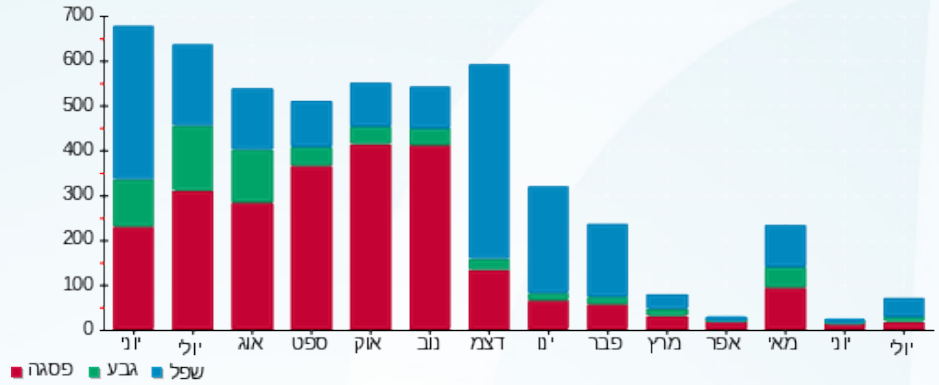

קומה 04 120 מטר מ 1.2.21 - 3 - 16224966(3x25)

סוג תעריף	סוג צריכה	קריאה קודמת	קריאה נוכחית	סה"כ צריכה בקוט"ש	מחיר לקוט"ש בא"ג	סה"כ לתשלום
פרטי חשבון עבור תאריכים:						
777	פסגה	14/06/21	30/06/21	6.98	43.79	3.05 ₪
778	גבע	2,185.12	2,186.30	1.18	36.65	0.43 ₪
779	שפל	8,427.30	8,429.82	2.53	30.60	0.77 ₪
פרטי חשבון עבור תאריכים:						
777	פסגה	01/07/21	09/07/21	12.38	96.41	11.94 ₪
778	גבע	2,186.30	2,198.56	12.26	45.00	5.52 ₪
779	שפל	8,429.82	8,471.49	41.66	31.59	13.16 ₪

סה"כ לדייר:

פסגה	גבע	שפל	סה"כ	שיא ביקוש
19.36	13.44	44.19	76.99	1.78
14.99 ₪	5.95 ₪	13.94 ₪	34.88 ₪	

סה"כ צריכה
 סה"כ לתשלום

50.00 ₪	תשלום קבוע	
39.57 ₪	תשלום עבור גודל חיבור ב KVA (3x125)	
124.44 ₪	סה"כ לתשלום	לא כולל מע"מ

התפלגות חיוב בש"ח לפי תעו"ז

■ פסגה (14.99 ש"ח)
■ גבע (5.95 ש"ח)
■ שפל (13.94 ש"ח)

הסטוריית צריכה בקוט"ש

03/08/21 תאריך הפקה:
 09/07/21 תאריך קריאה נוכחית:
 14/06/21 תאריך קריאה קודמת:

שם דייר: תדהר השקעות ג.ב בע"מ
שם אתר: בית התמר