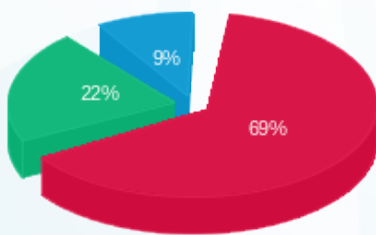

אירוקה - 4 - 16193924 (3x63)

סוג תעריף	סוג צריכה	קריאה קודמת	קריאה נוכחית	סה"כ צריכה בקוט"ש	מחיר לקוט"ש בא"ג	סה"כ לתשלום
		01/07/21	31/07/21			
777	פסגה	61,243.50	63,068.70	1,825.20	96.41	1,759.68 ₪
778	גבע	21,260.20	22,490.70	1,230.50	45.00	553.73 ₪
779	שפל	18,299.70	19,067.90	768.20	31.59	242.67 ₪

סה"כ לדייר:

פסגה	גבע	שפל	סה"כ	שיא ביקוש
1,825.20	1,230.50	768.20	3,823.90	22.14
1,759.68 ₪	553.73 ₪	242.67 ₪	2,556.07 ₪	

סה"כ צריכה

סה"כ לתשלום

211.60 ₪	תשלום קבוע	
11.89 ₪	תשלום עבור גודל חיבור בKVA (3x63)	
2,779.56 ₪	סה"כ לתשלום	לא כולל מע"מ

התפלגות חיוב בש"ח לפי תע"ז

■ פסגה (1,759.68 ₪)
 ■ גבע (553.73 ₪)
 ■ שפל (242.67 ₪)

הסטוריית צריכה בקוט"ש