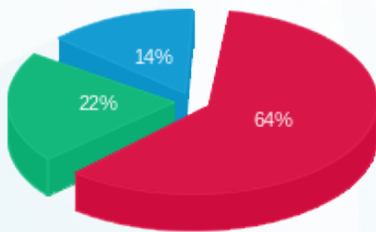

03/08/21 תאריך הפקה:
31/07/21 תאריך קריאה נוכחית:
01/07/21 תאריך קריאה קודמת:

שם דייר: באג מחשבים
שם אתר: רמות מול זכרון

לקוח/ה נכבד/ה, אנו מתכבדים להגיש את חישוב צריכת החשמל לתקופה 01/07/21 - 31/07/21:

באג מחשבים - 7 - 81004061(3x40)

סוג תעריף	סוג צריכה	קריאה קודמת	קריאה נוכחית	סה"כ צריכה בקוט"ש	מחיר לקוט"ש בא"ג	סה"כ לתשלום
		01/07/21	31/07/21			
777	פסגה	156,262.37	157,296.63	1,034.26	96.41	997.13 ₪
778	גבע	69,331.12	70,075.76	744.65	45.00	335.09 ₪
779	שפל	93,310.90	94,019.01	708.11	31.59	223.69 ₪

סה"כ לדייר:

פסגה	גבע	שפל	סה"כ	שיא ביקוש
1,034.26	744.65	708.11	2,487.02	7.76
997.13 ₪	335.09 ₪	223.69 ₪	1,555.91 ₪	

סה"כ צריכה
סה"כ לתשלום

211.60 ₪	תשלום קבוע	
7.55 ₪	תשלום עבור גודל חיבור בKVA (3x40)	
1,775.06 ₪	סה"כ לתשלום	לא כולל מע"מ

התפלגות חיוב בש"ח לפי תע"ז