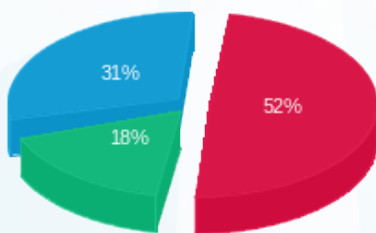

בלאק - 8 - (3x250)81010693

סוג תעריף	סוג צריכה	קריאה קודמת	קריאה נוכחית	סה"כ צריכה בקוט"ש	מחיר לקוט"ש בא"ג	סה"כ לתשלום
		01/07/21	31/07/21			
777	פסגה	335,545.04	346,261.84	10,716.79	96.41	10,332.06 ₪
778	גבע	169,082.22	176,894.19	7,811.97	45.00	3,515.38 ₪
779	שפל	356,007.39	375,459.54	19,452.15	31.59	6,144.93 ₪

סה"כ לדייר:

פסגה	גבע	שפל	סה"כ	שיא ביקוש
10,716.79	7,811.97	19,452.15	37,980.91	84.67
10,332.06 ₪	3,515.38 ₪	6,144.93 ₪	19,992.38 ₪	

סה"כ צריכה

סה"כ לתשלום

211.60 ₪	תשלום קבוע	
47.18 ₪	תשלום עבור גודל חיבור בKVA (3x250)	
20,251.15 ₪	סה"כ לתשלום	לא כולל מע"מ

התפלגות חיוב בש"ח לפי תעו"ז

פסגה (10,332.06 ₪) 18%  
 גבע (3,515.38 ₪)  
 שפל (6,144.93 ₪) 31%

הסטוריית צריכה בקוט"ש