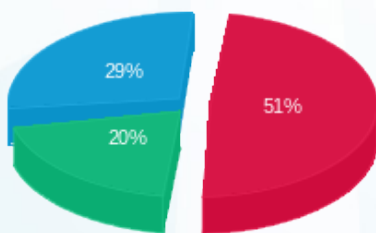

סוג תעריף	סוג צריכה	קריאה קודמת	קריאה נוכחית	סה"כ צריכה בקוט"ש	מחיר לקוט"ש בא"ג	סה"כ לתשלום
		01/07/21	31/07/21			
777	פסגה	96,977.70	99,386.80	2,409.10	96.41	2,322.61 ₪
778	גבע	52,307.10	54,382.40	2,075.30	45.00	933.88 ₪
779	שפל	98,656.00	102,782.90	4,126.90	31.59	1,303.69 ₪

סה"כ לדייר:

פסגה	גבע	שפל	סה"כ	שיא ביקוש
2,409.10	2,075.30	4,126.90	8,611.30	24.57
2,322.61 ₪	933.88 ₪	1,303.69 ₪	4,560.19 ₪	

סה"כ צריכה

סה"כ לתשלום

211.60 ₪	תשלום קבוע	
15.10 ₪	תשלום עבור גודל חיבור בKVA (3x80)	
4,786.88 ₪	סה"כ לתשלום	לא כולל מע"מ

התפלגות חיוב בש"ח לפי תעו"ז

■ פסגה (2,322.61 ₪)
 ■ גבע (933.88 ₪)
 ■ שפל (1,303.69 ₪)

הסטוריית צריכה בקוט"ש