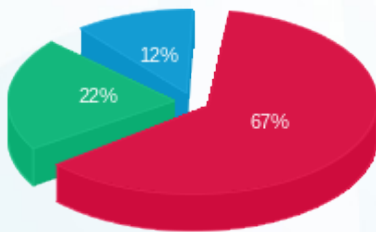

03/08/21 תאריך הפקה:
31/07/21 תאריך קריאה נוכחית:
01/07/21 תאריך קריאה קודמת:

שם דייר: פוטושופ
שם אתר: רמות מול זכרון

לקוח/ה נכבד/ה, אנו מתכבדים להגיש את חישוב צריכת החשמל לתקופה 01/07/21 - 31/07/21:

פוטושופ - 6 - 81004061 (3x40)

סה"כ לתשלום	מחיר לקוט"ש בא"ג	סה"כ צריכה בקוט"ש	קריאה נוכחית	קריאה קודמת	סוג צריכה	סוג תעריף
			31/07/21	01/07/21		פרטי חשבון עבור תאריכים:
762.65 ₪	96.41	791.05	150,663.72	149,872.68	פסגה	777
251.35 ₪	45.00	558.56	70,808.91	70,250.34	גבע	778
132.64 ₪	31.59	419.89	63,689.47	63,269.59	שפל	779

סה"כ לדייר:

שיא ביקוש	סה"כ	שפל	גבע	פסגה
7.83	1,769.49	419.89	558.56	791.05
	1,146.64 ₪	132.64 ₪	251.35 ₪	762.65 ₪

סה"כ צריכה
סה"כ לתשלום

211.60 ₪	תשלום קבוע	
7.55 ₪	תשלום עבור גודל חיבור בKVA (3x40)	
1,365.79 ₪	סה"כ לתשלום	לא כולל מע"מ

התפלגות חיוב בש"ח לפי תעו"ז