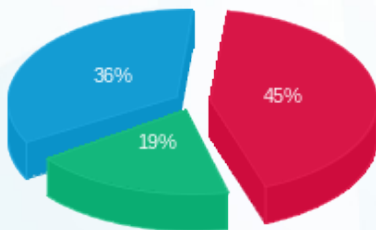

03/08/21 תאריך הפקה:
31/07/21 תאריך קריאה נוכחית:
01/07/21 תאריך קריאה קודמת:

שם דייר: קנדלינד 2
שם אתר: רמות מול זכרון

לקוח/ה נכבד/ה, אנו מתכבדים להגיש את חישוב צריכת החשמל לתקופה 01/07/21 - 31/07/21:

קנדלינד 2 - 3 - 81005601 (3x40)

סוג תעריף	סוג צריכה	קריאה קודמת	קריאה נוכחית	סה"כ צריכה בקוט"ש	מחיר לקוט"ש בא"ג	סה"כ לתשלום
		01/07/21	31/07/21			
777	פסגה	44,402.29	45,672.83	1,270.54	96.41	1,224.93 ₪
778	גבע	24,366.86	25,537.71	1,170.85	45.00	526.88 ₪
779	שפל	60,461.24	63,545.22	3,083.97	31.59	974.23 ₪

סה"כ לדייר:

פסגה	גבע	שפל	סה"כ	שיא ביקוש
1,270.54	1,170.85	3,083.97	5,525.36	9.69
1,224.93 ₪	526.88 ₪	974.23 ₪	2,726.04 ₪	

סה"כ צריכה
סה"כ לתשלום

211.60 ₪	תשלום קבוע	
7.55 ₪	תשלום עבור גודל חיבור בKVA (3x40)	
2,945.18 ₪	סה"כ לתשלום	לא כולל מע"מ

התפלגות חיוב בש"ח לפי תעו"ז