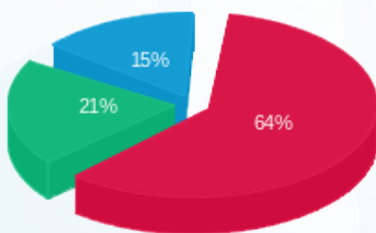

03/08/21 תאריך הפקה:
31/07/21 תאריך קריאה נוכחית:
01/07/21 תאריך קריאה קודמת:

שם דייר: קרטס
שם אתר: רמות מול זכרון

לקוח/ה נכבד/ה, אנו מתכבדים להגיש את חישוב צריכת החשמל לתקופה 01/07/21 - 31/07/21:

קרטס - 3 - 81004061(3x40)

סוג תעריף	סוג צריכה	קריאה קודמת	קריאה נוכחית	סה"כ צריכה בקוט"ש	מחיר לקוט"ש בא"ג	סה"כ לתשלום
		01/07/21	31/07/21			
777	פסגה	384,517.54	385,847.02	1,329.48	96.41	1,281.75 ₪
778	גבע	222,481.44	223,397.02	915.57	45.00	412.01 ₪
779	שפל	312,333.25	313,307.29	974.04	31.59	307.70 ₪

סה"כ לדייר:

פסגה	גבע	שפל	סה"כ	שיא ביקוש
1,329.48	915.57	974.04	3,219.09	11.00
1,281.75 ₪	412.01 ₪	307.70 ₪	2,001.46 ₪	

סה"כ צריכה
סה"כ לתשלום

211.60 ₪	תשלום קבוע	
7.55 ₪	תשלום עבור גודל חיבור בKVA (3x40)	
2,220.61 ₪	סה"כ לתשלום	לא כולל מע"מ

התפלגות חיוב בש"ח לפי תעו"ז