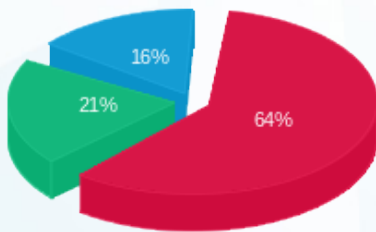

03/08/21 תאריך הפקה:
31/07/21 תאריך קריאה נוכחית:
01/07/21 תאריך קריאה קודמת:

שם דייר: קריזי ליין
שם אתר: רמות מול זכרון

לקוח/ה נכבד/ה, אנו מתכבדים להגיש את חישוב צריכת החשמל לתקופה 01/07/21 - 31/07/21:

קריזי ליין 2 - (3x63)81005601

סוג תעריף	סוג צריכה	קריאה קודמת	קריאה נוכחית	סה"כ צריכה בקוט"ש	מחיר לקוט"ש בא"ג	סה"כ לתשלום
		01/07/21	31/07/21			פרטי חשבון עבור תאריכים:
777	פסגה	49,335.57	50,745.56	1,410.00	96.41	1,359.38 ₪
778	גבע	19,722.84	20,705.81	982.97	45.00	442.34 ₪
779	שפל	26,142.84	27,212.08	1,069.24	31.59	337.77 ₪

סה"כ לדייר:

פסגה	גבע	שפל	סה"כ	שיא ביקוש
1,410.00	982.97	1,069.24	3,462.20	13.93
1,359.38 ₪	442.34 ₪	337.77 ₪	2,139.49 ₪	

סה"כ צריכה
סה"כ לתשלום

211.60 ₪	תשלום קבוע	
11.89 ₪	תשלום עבור גודל חיבור בKVA (3x63)	
2,362.97 ₪	סה"כ לתשלום	לא כולל מע"מ

התפלגות חיוב בש"ח לפי תעו"ז