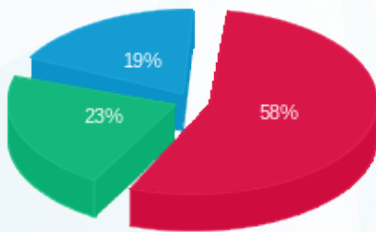

03/08/21 תאריך הפקה:
31/07/21 תאריך קריאה נוכחית:
01/07/21 תאריך קריאה קודמת:

שם דייר: אניפט
שם אתר: רמות מול זכרון

לקוח/ה נכבד/ה, אנו מתכבדים להגיש את חישוב צריכת החשמל לתקופה 01/07/21 - 31/07/21:

אניפט - 1 - 70043066 (3x40)

סה"כ לתשלום	מחיר לקוט"ש בא"ג	סה"כ צריכה בקוט"ש	קריאה נוכחית	קריאה קודמת	סוג צריכה	סוג תעריף
			31/07/21	01/07/21		פרטי חשבון עבור תאריכים:
₪ 670.65	96.41	695.62	129,885.11	129,189.49	פסגה	777
₪ 263.55	45.00	585.66	55,551.20	54,965.54	גבע	778
₪ 218.41	31.59	691.39	76,602.20	75,910.81	שפל	779

סה"כ לדייר:

שיא ביקוש	סה"כ	שפל	גבע	פסגה
7.46	1,972.67	691.39	585.66	695.62
	₪ 1,152.60	₪ 218.41	₪ 263.55	₪ 670.65

סה"כ צריכה
סה"כ לתשלום

₪ 211.60	תשלום קבוע	
₪ 7.55	תשלום עבור גודל חיבור בKVA (3x40)	
₪ 1,371.75	סה"כ לתשלום	לא כולל מע"מ

התפלגות חיוב בש"ח לפי תעו"ז